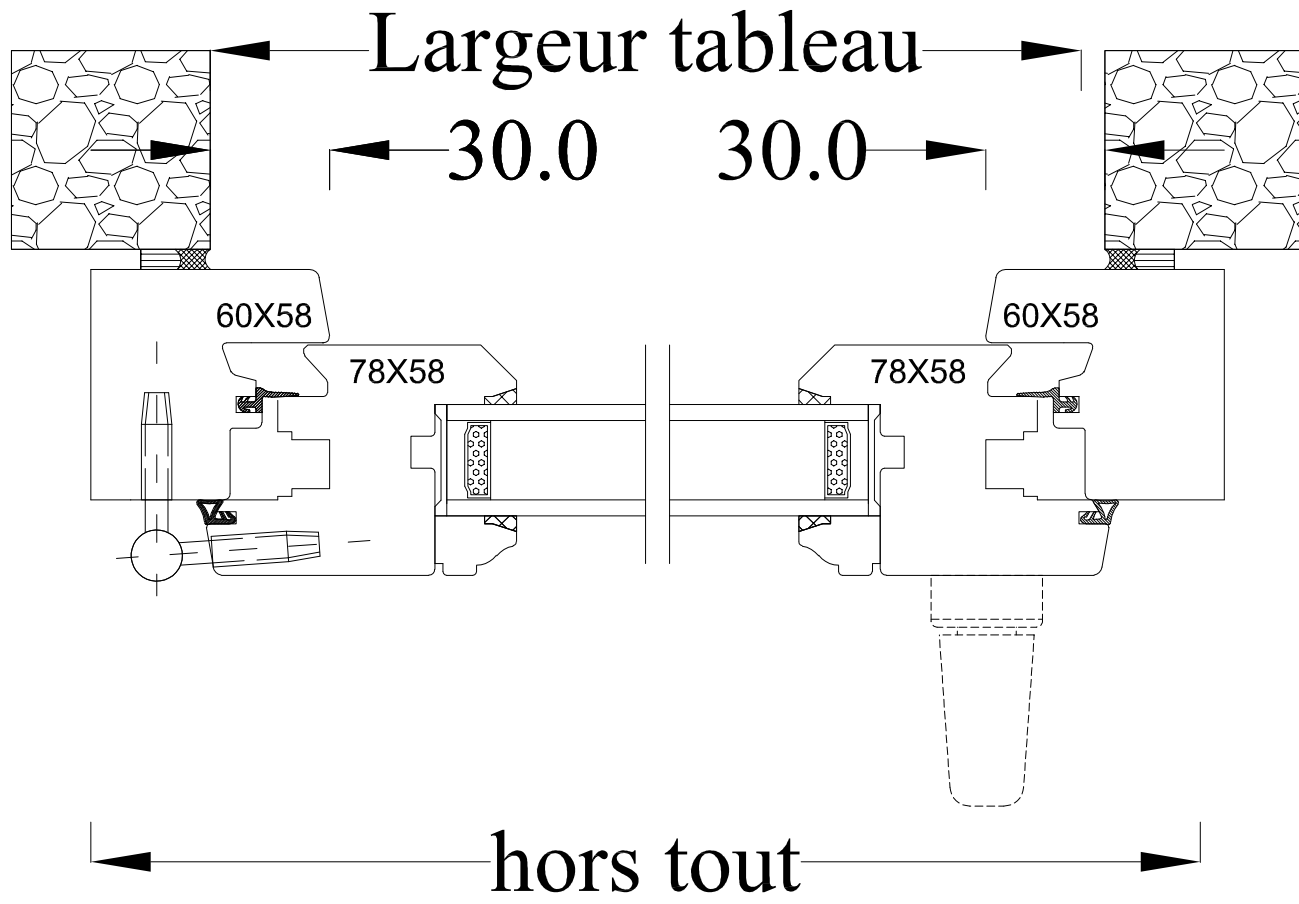

Coupe horizontale

Coupe verticale

TRADITION 58 J12 pente 45° EXT.

Croisée 1 vantail gauche tirant

Moulure douçine intérieure / pente 45° extérieure

Code : CR1G

Date :		Client :	
Dess.par:			
	Tél : 02 51 51 70 37 Fax : 02 51 51 79 37 www.menuiserie-marquis.fr 132 rue de la Fondanière		Chantier:
			A4