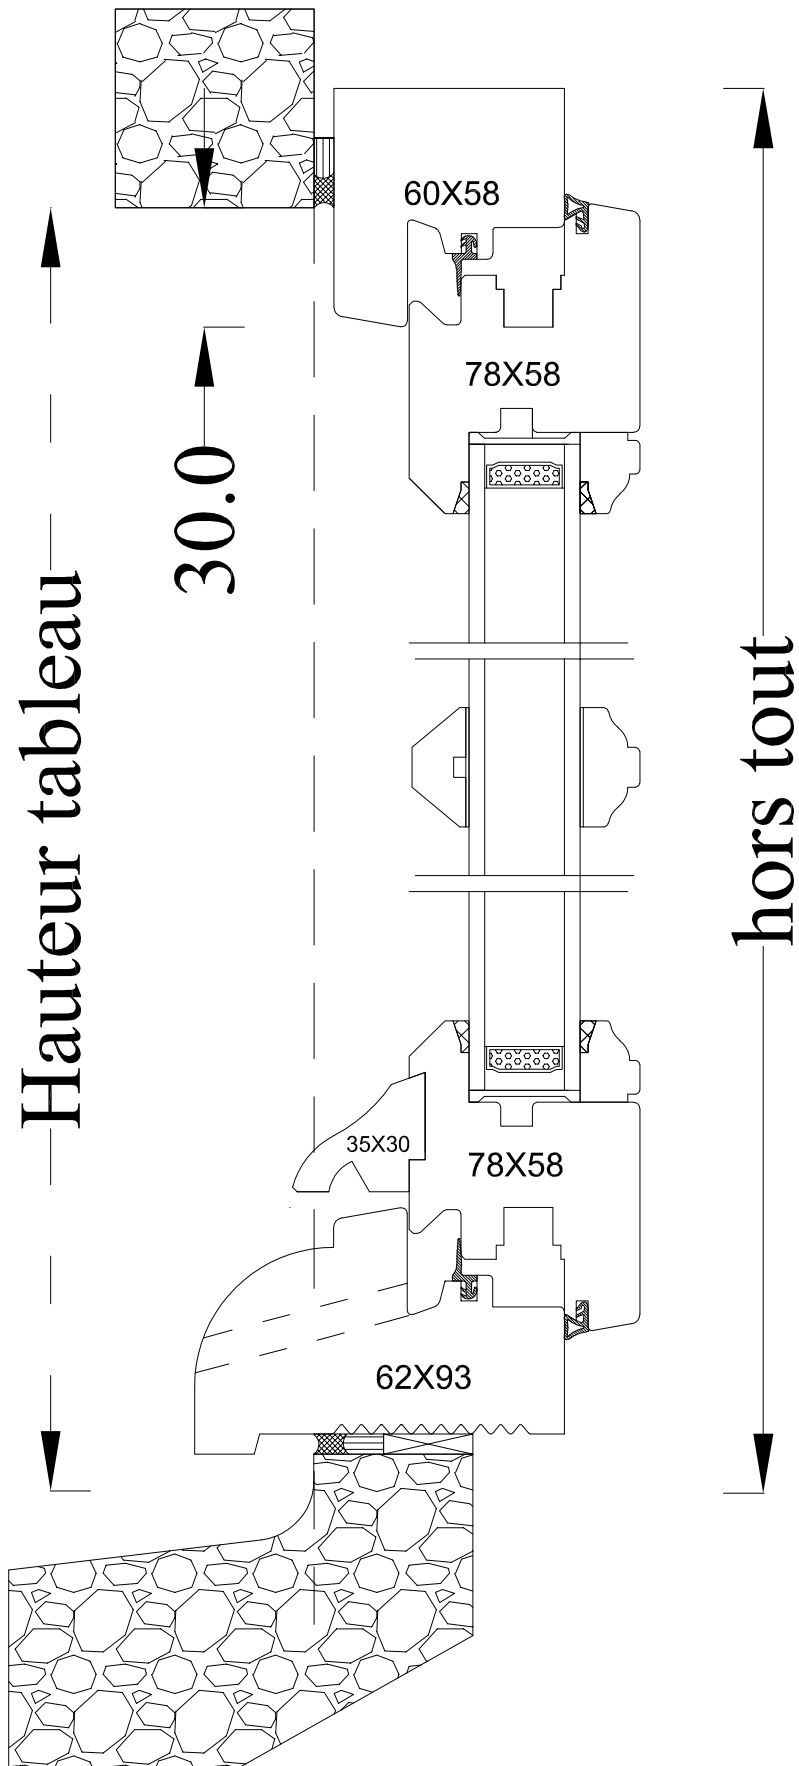

Coupe horizontale

Coupe verticale

TRADITION 58 J12 pente 45° EXT.

Croisée 1 vantail gauche tirant

Moulure douçine intérieure / pente 45° extérieure

Code : CR1G

Date :		Client :	
Dess.par:			
	Tél : 02 51 51 70 37 Fax : 02 51 51 79 37 www.menuiserie-marquis.fr 132 rue de la Fondanière		Chantier:
			A4