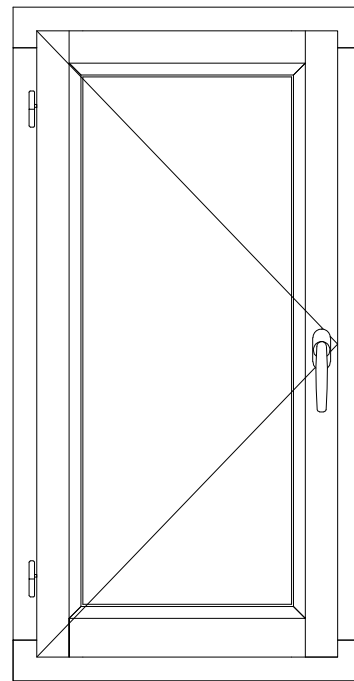

Coupe horizontale

Coupe verticale

TRADITION 58 J12 pente 45° EXT.

Croisée 1 vantail gauche tirant

Moulure douçine intérieure / pente 45° extérieure

Code : CR1G

Date :		Client :	
Dess.par:			
	Tél : 02 51 51 70 37 Fax : 02 51 51 79 37 www.menuiserie-marquis.fr 132 rue de la Fondanière		Chantier:
			A4