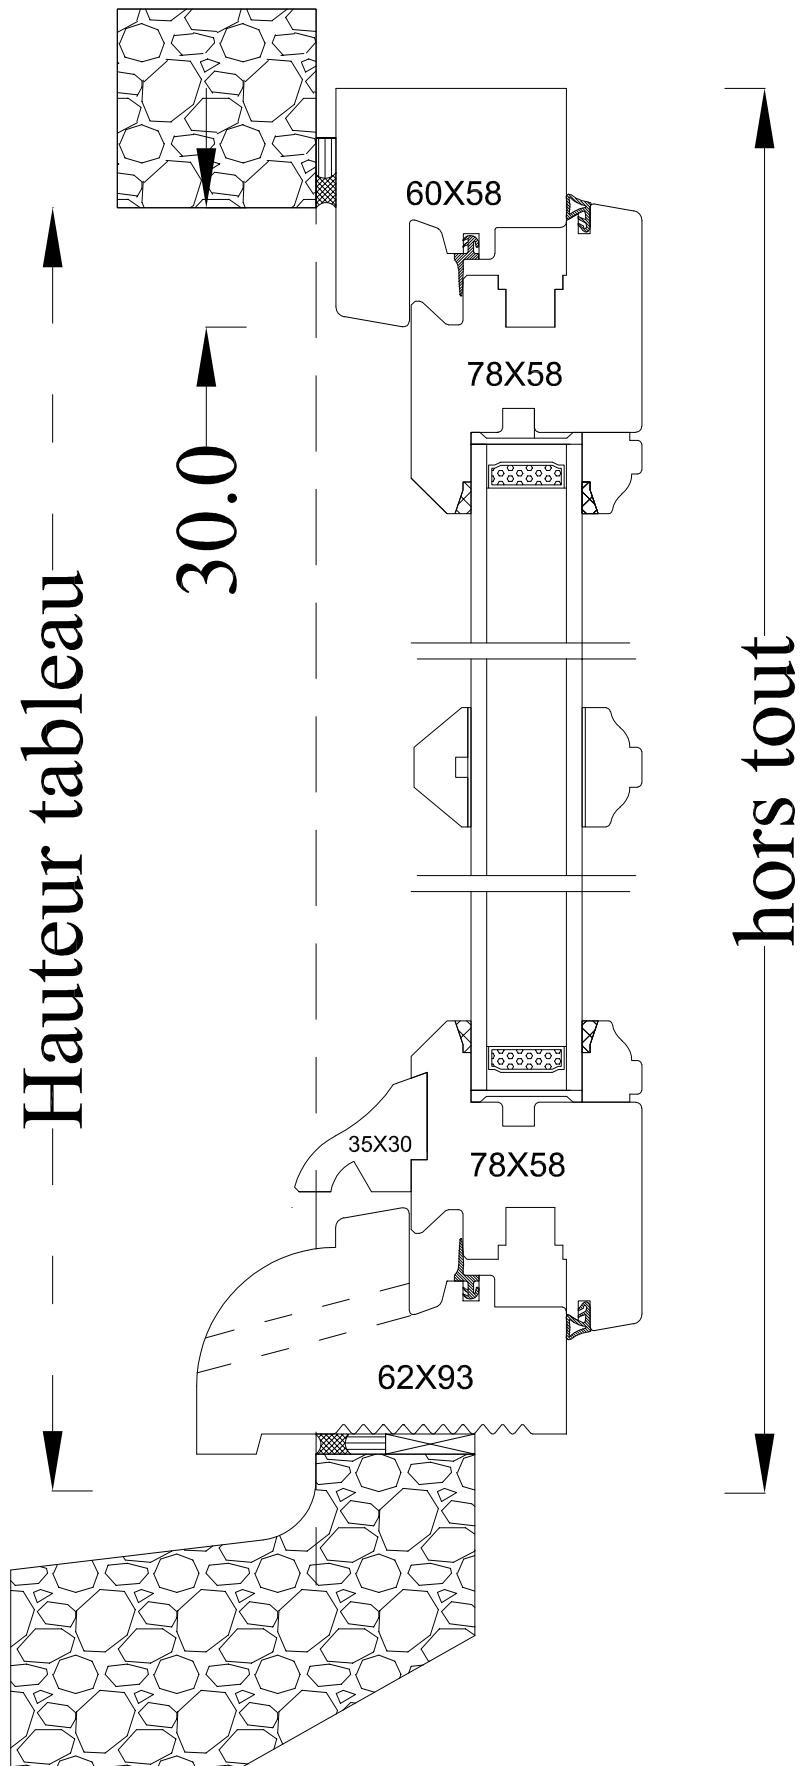

Coupe horizontale

Coupe verticale

TRADITION 58 J12 pente 45° EXT.

*Croisée OB 1 vantail gauche tirant
Moulure douçine intérieure / pente 45° extérieure*

Code : CR10BG

Date :		Client :	
Dess.par:			
	Tél : 02 51 51 70 37 Fax : 02 51 51 79 37 www.menuiserie-marquis.fr 132 rue de la Fondanière	Chantier:	
		A4	Page 12