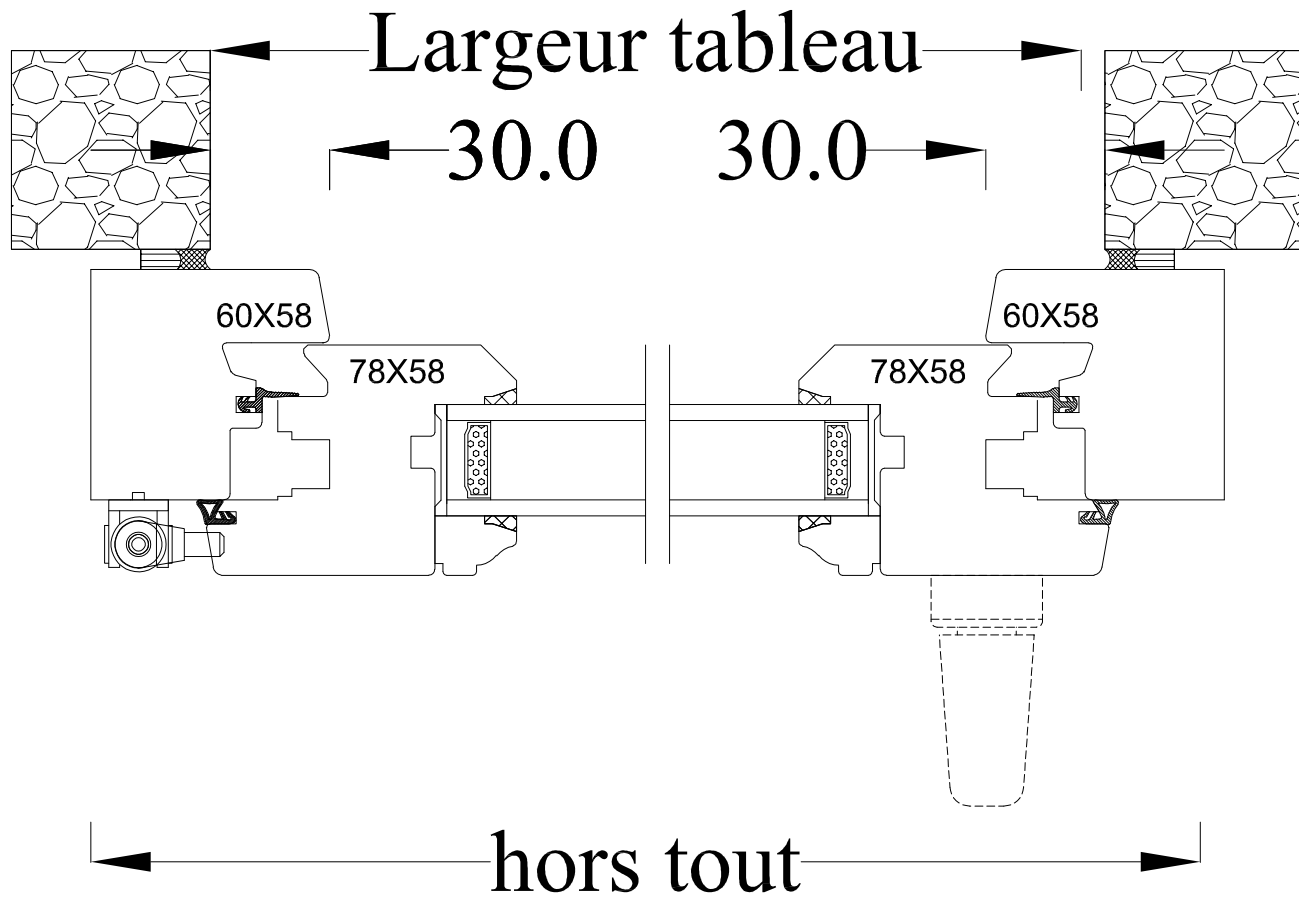

Coupe horizontale

Coupe verticale

TRADITION 58 J12 pente 45° EXT.

*Croisée OB 1 vantail gauche tirant
Moulure douçine intérieure / pente 45° extérieure*

Code : CR10BG

Date :		Client :	
Dess.par:			
	Tél : 02 51 51 70 37 Fax : 02 51 51 79 37 www.menuiserie-marquis.fr 132 rue de la Fondanière	Chantier:	
		A4	Page 12