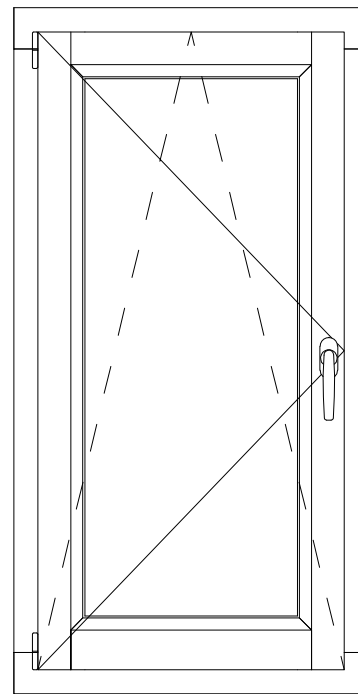

Coupe horizontale

Coupe verticale

TRADITION 58 J12 pente 45° EXT.

*Croisée OB 1 vantail gauche tirant
Moulure douçine intérieure / pente 45° extérieure*

Code : CR10BG

Date :		Client :	
Dess.par:			
	Tél : 02 51 51 70 37 Fax : 02 51 51 79 37 www.menuiserie-marquis.fr 132 rue de la Fondanière	Chantier:	
		A4	Page 12