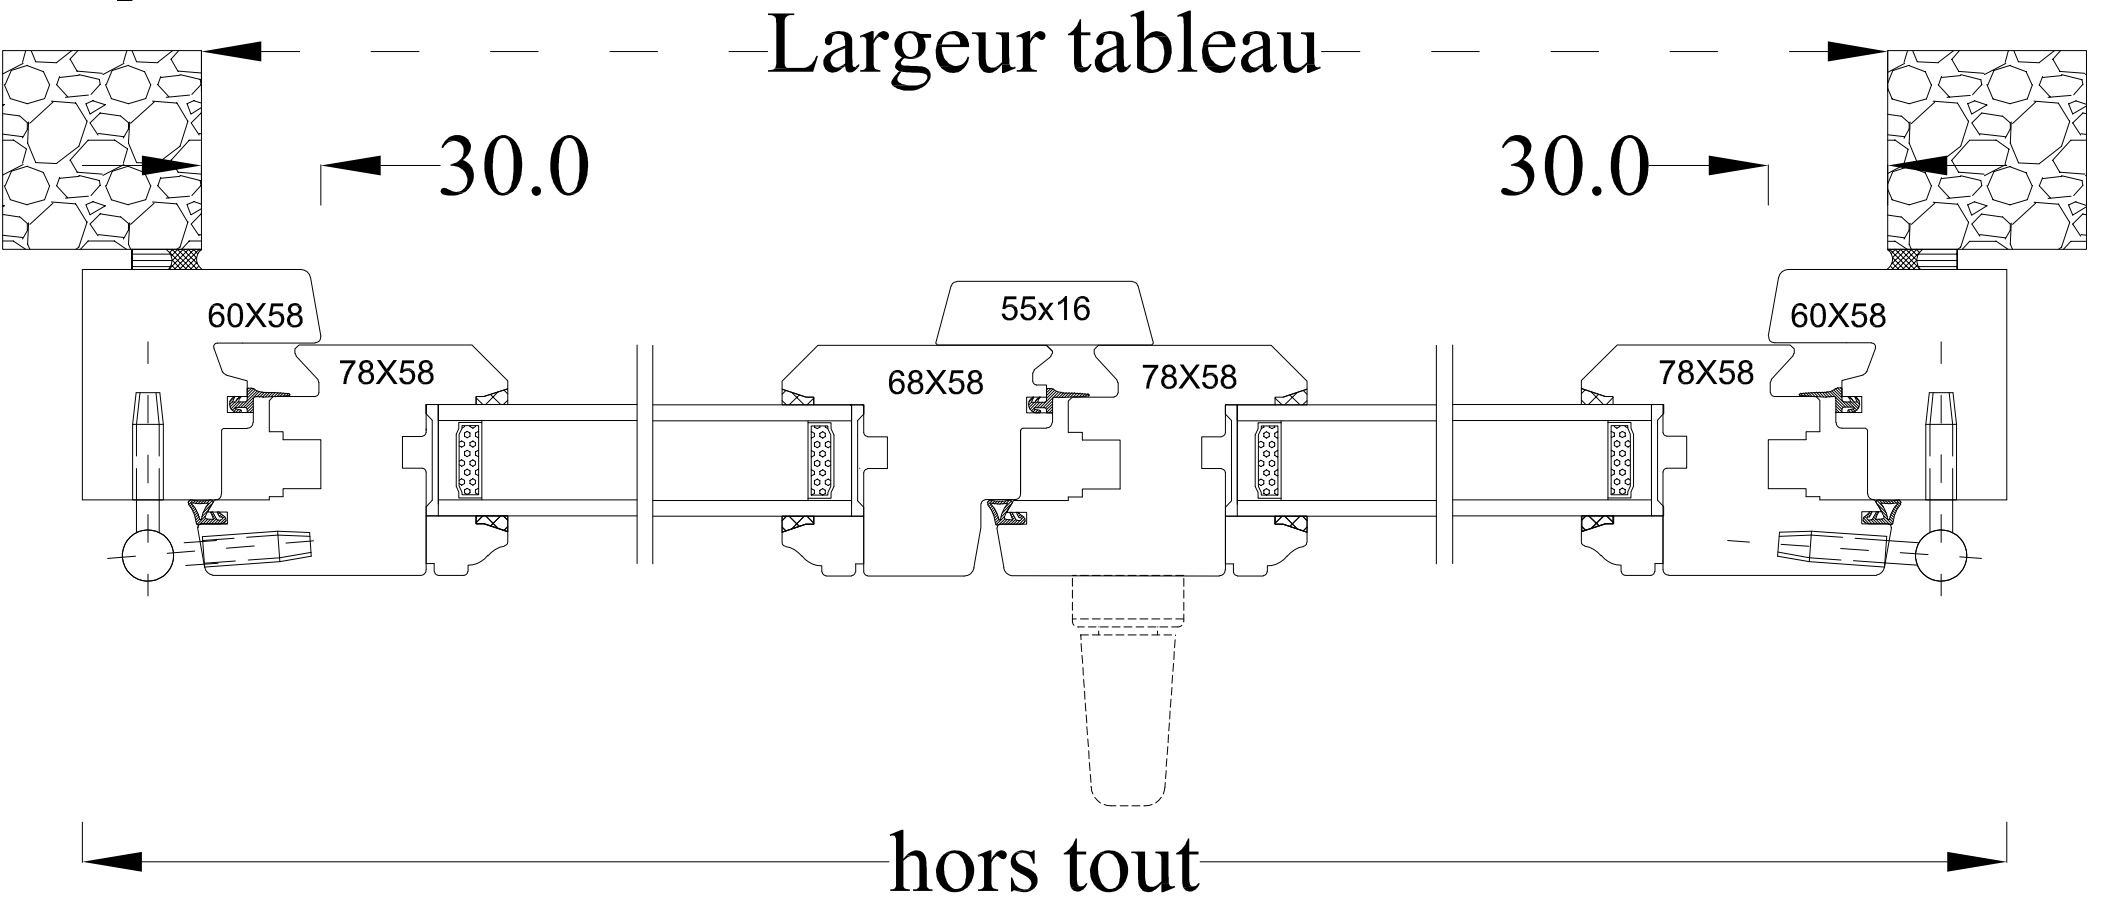

Coupe horizontale

Coupe verticale

TRADITION 58 J12 pente 45° EXT.

*Croisée 2 vtx droite tirant, poignée décentrée
Moulure douçine intérieure / pente 45° extérieure*

Code : CR2

Date :		Client :	
Dess.par:			
	Tél : 02 51 51 70 37 Fax : 02 51 51 79 37 www.menuiserie-marquis.fr 132 rue de la Fondanière	Chantier:	
		A4	Page 13