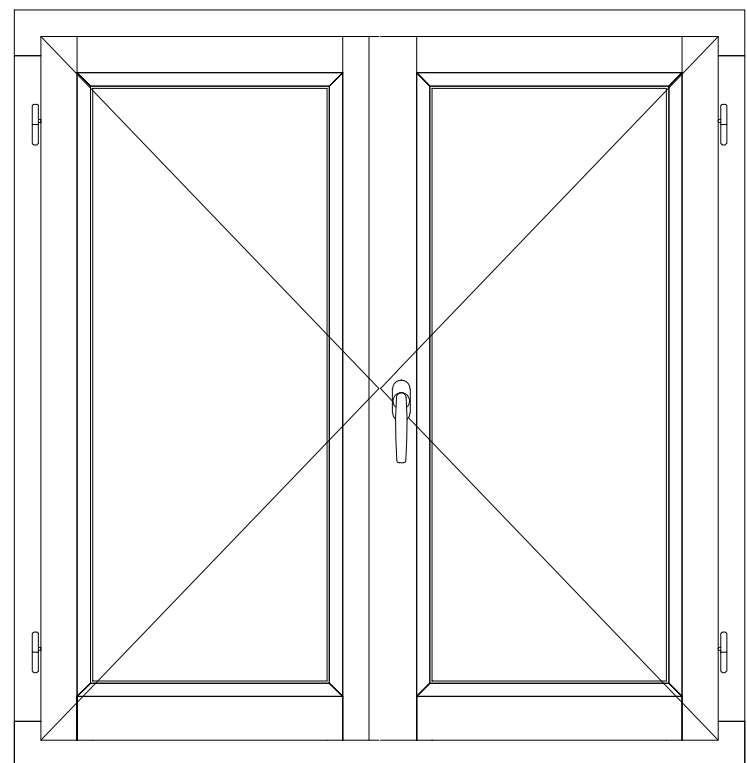

Coupe horizontale

Coupe verticale

TRADITION 58 J12 pente 45° EXT.

*Croisée 2 vtx droite tirant, poignée décentrée
Moulure douçine intérieure / pente 45° extérieure*

Code : CR2

Date :		Client :	
Dess.par:			
	Tél : 02 51 51 70 37 Fax : 02 51 51 79 37 www.menuiserie-marquis.fr 132 rue de la Fondanière	Chantier:	
		A4	Page 13