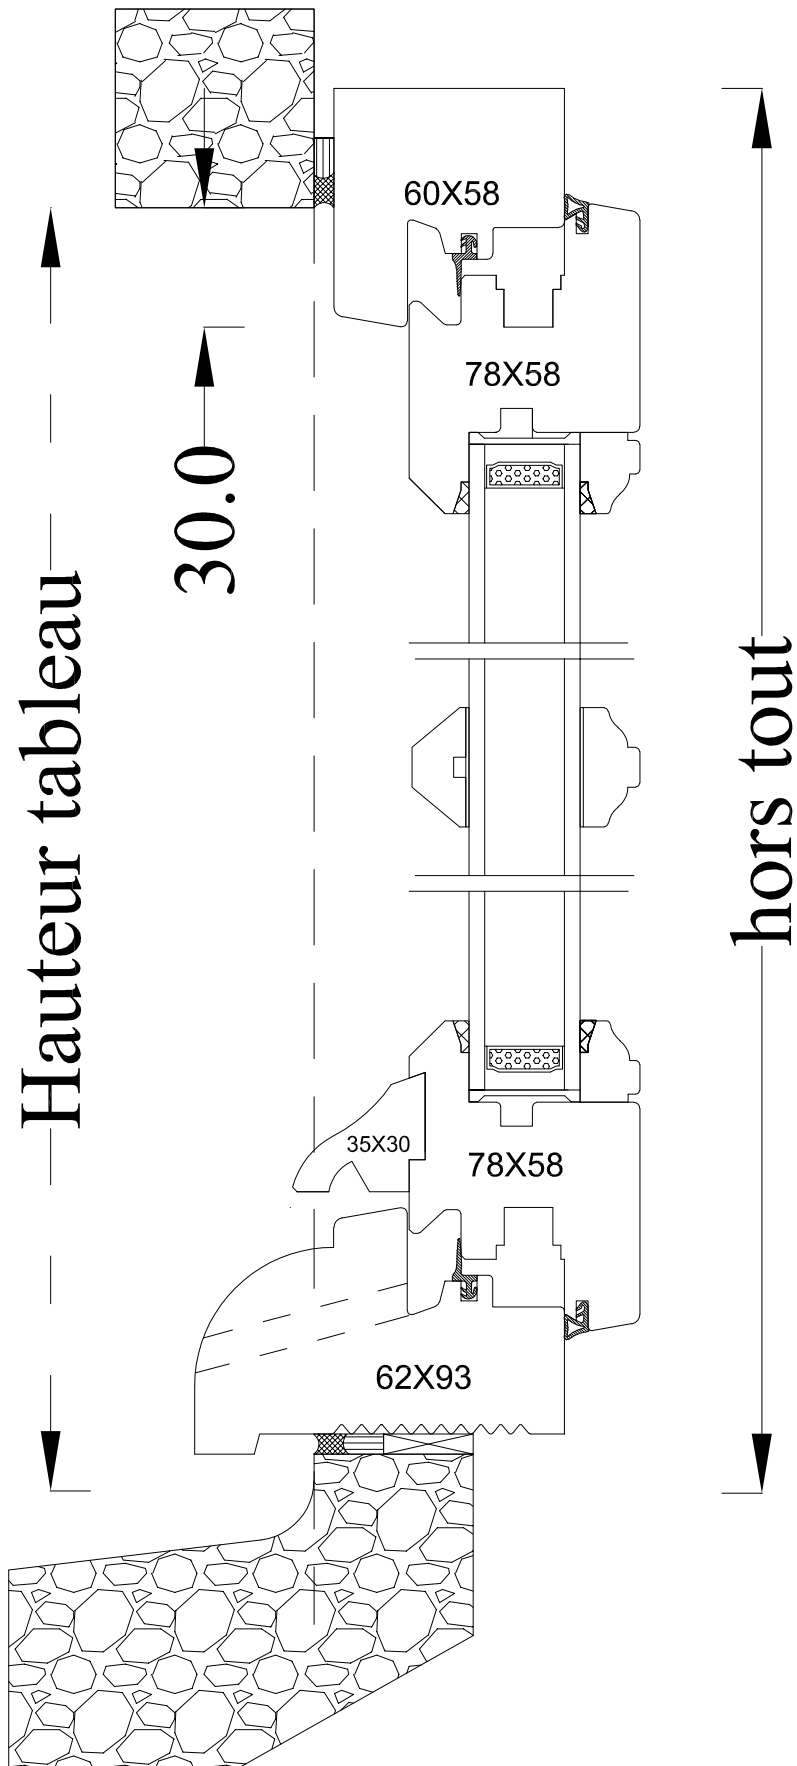

Coupe horizontale

Coupe verticale

TRADITION 58 J12 pente 45° EXT.

*Croisée 2 vtx droite tirant, poignée décentrée
Moulure douçine intérieure / pente 45° extérieure*

Code : CR2

Date :		Client :	
Dess.par:			
	Tél : 02 51 51 70 37 Fax : 02 51 51 79 37 www.menuiserie-marquis.fr 132 rue de la Fondanière	Chantier:	
		A4	Page 13