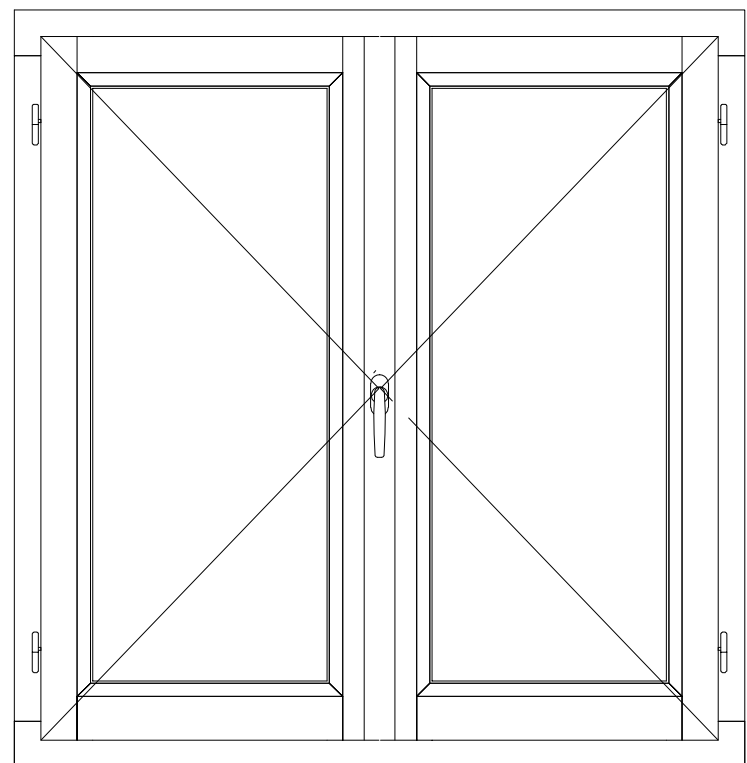

Coupe horizontale

Coupe verticale

TRADITION 58 J12 pente 45° EXT.

*Croisée 2 vtx droite tirant, poignée centrée
Moulure douçine intérieure / pente 45° extérieure*

Code : CR2

Date :		Client :	
Dess.par:			
	Tél : 02 51 51 70 37 Fax : 02 51 51 79 37 www.menuiserie-marquis.fr 132 rue de la Fondanière	Chantier:	
		A4	Page 14