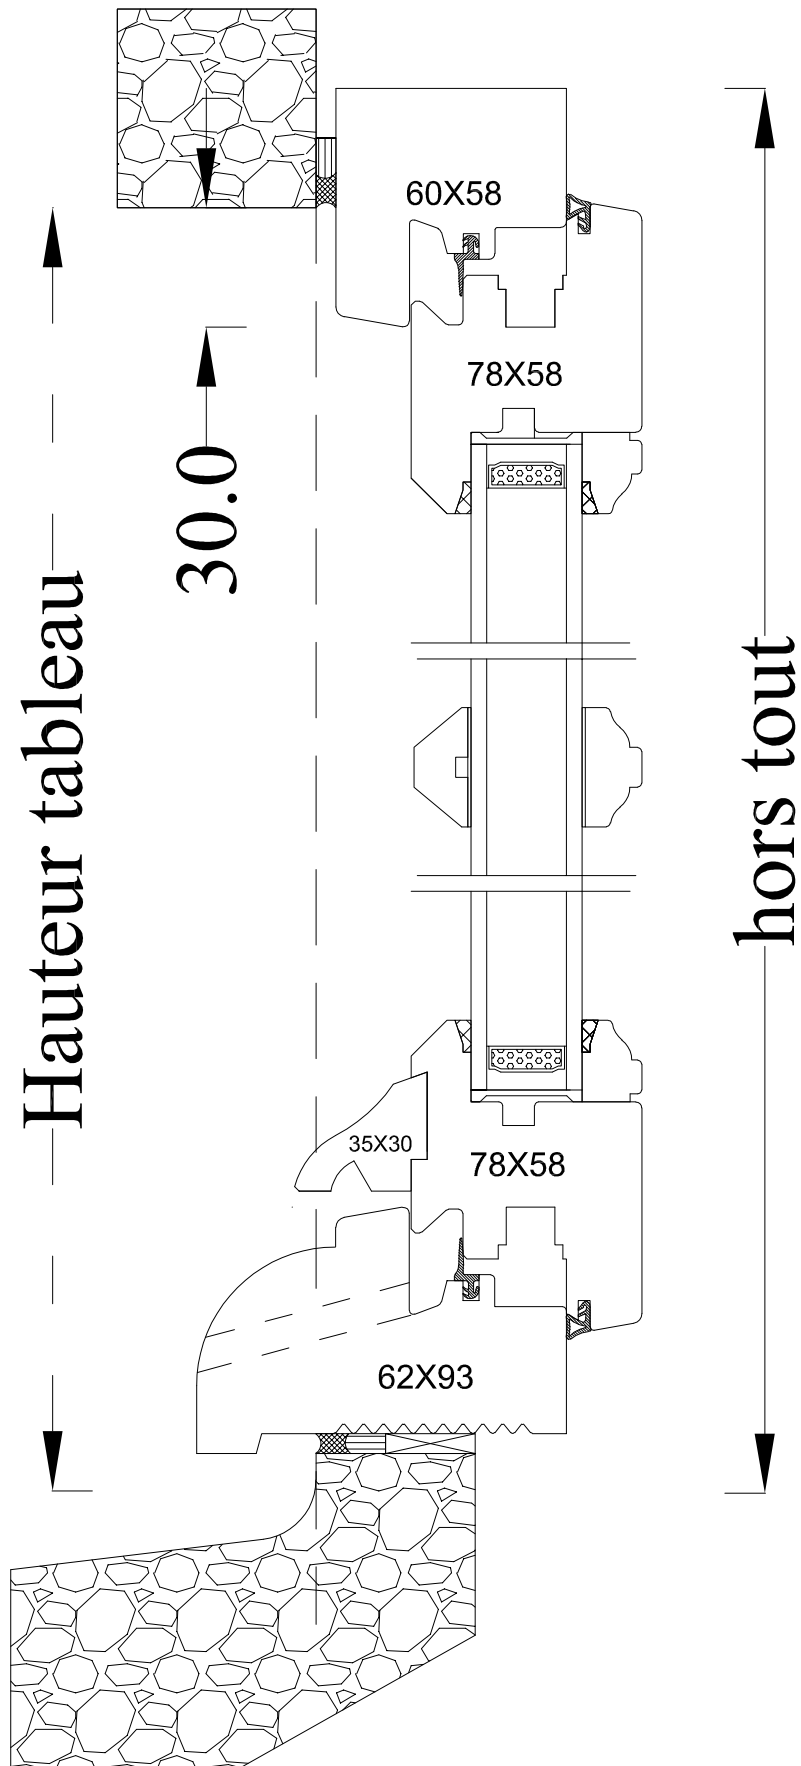

Coupe horizontale

Coupe verticale

TRADITION 58 J12 pente 45° EXT.

*Croisée 2 vtx droite tirant, poignée centrée
Moulure douçine intérieure / pente 45° extérieure*

Code : CR2

Date :		Client :	
Dess.par:			
	Tél : 02 51 51 70 37 Fax : 02 51 51 79 37 www.menuiserie-marquis.fr 132 rue de la Fondanière	Chantier:	
		A4	Page 14