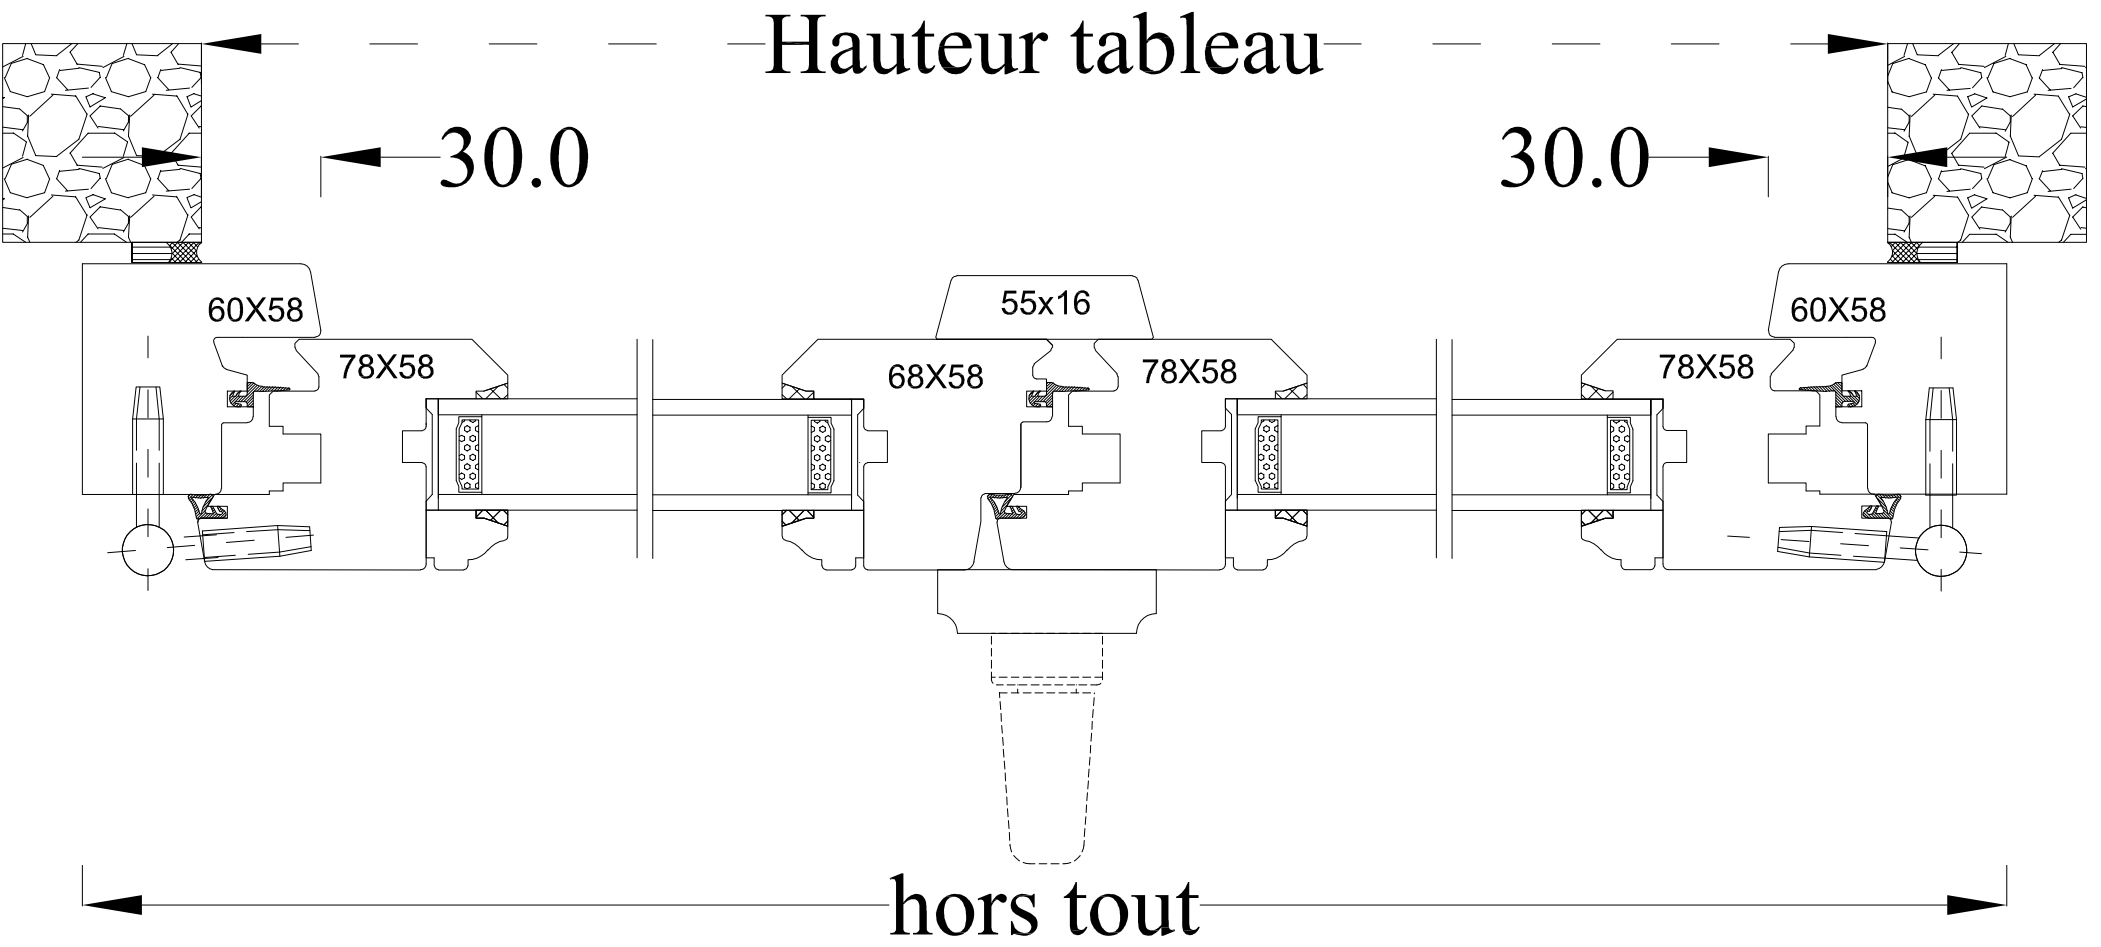

Coupe horizontale

Coupe verticale

TRADITION 58 J12 pente 45° EXT.

*Croisée 2 vtx droite tirant, poignée centrée
Moulure douçine intérieure / pente 45° extérieure*

Code : CR2

Date :		Client :	
Dess.par:			
	Tél : 02 51 51 70 37 Fax : 02 51 51 79 37 www.menuiserie-marquis.fr 132 rue de la Fondanière	Chantier:	
		A4	Page 14