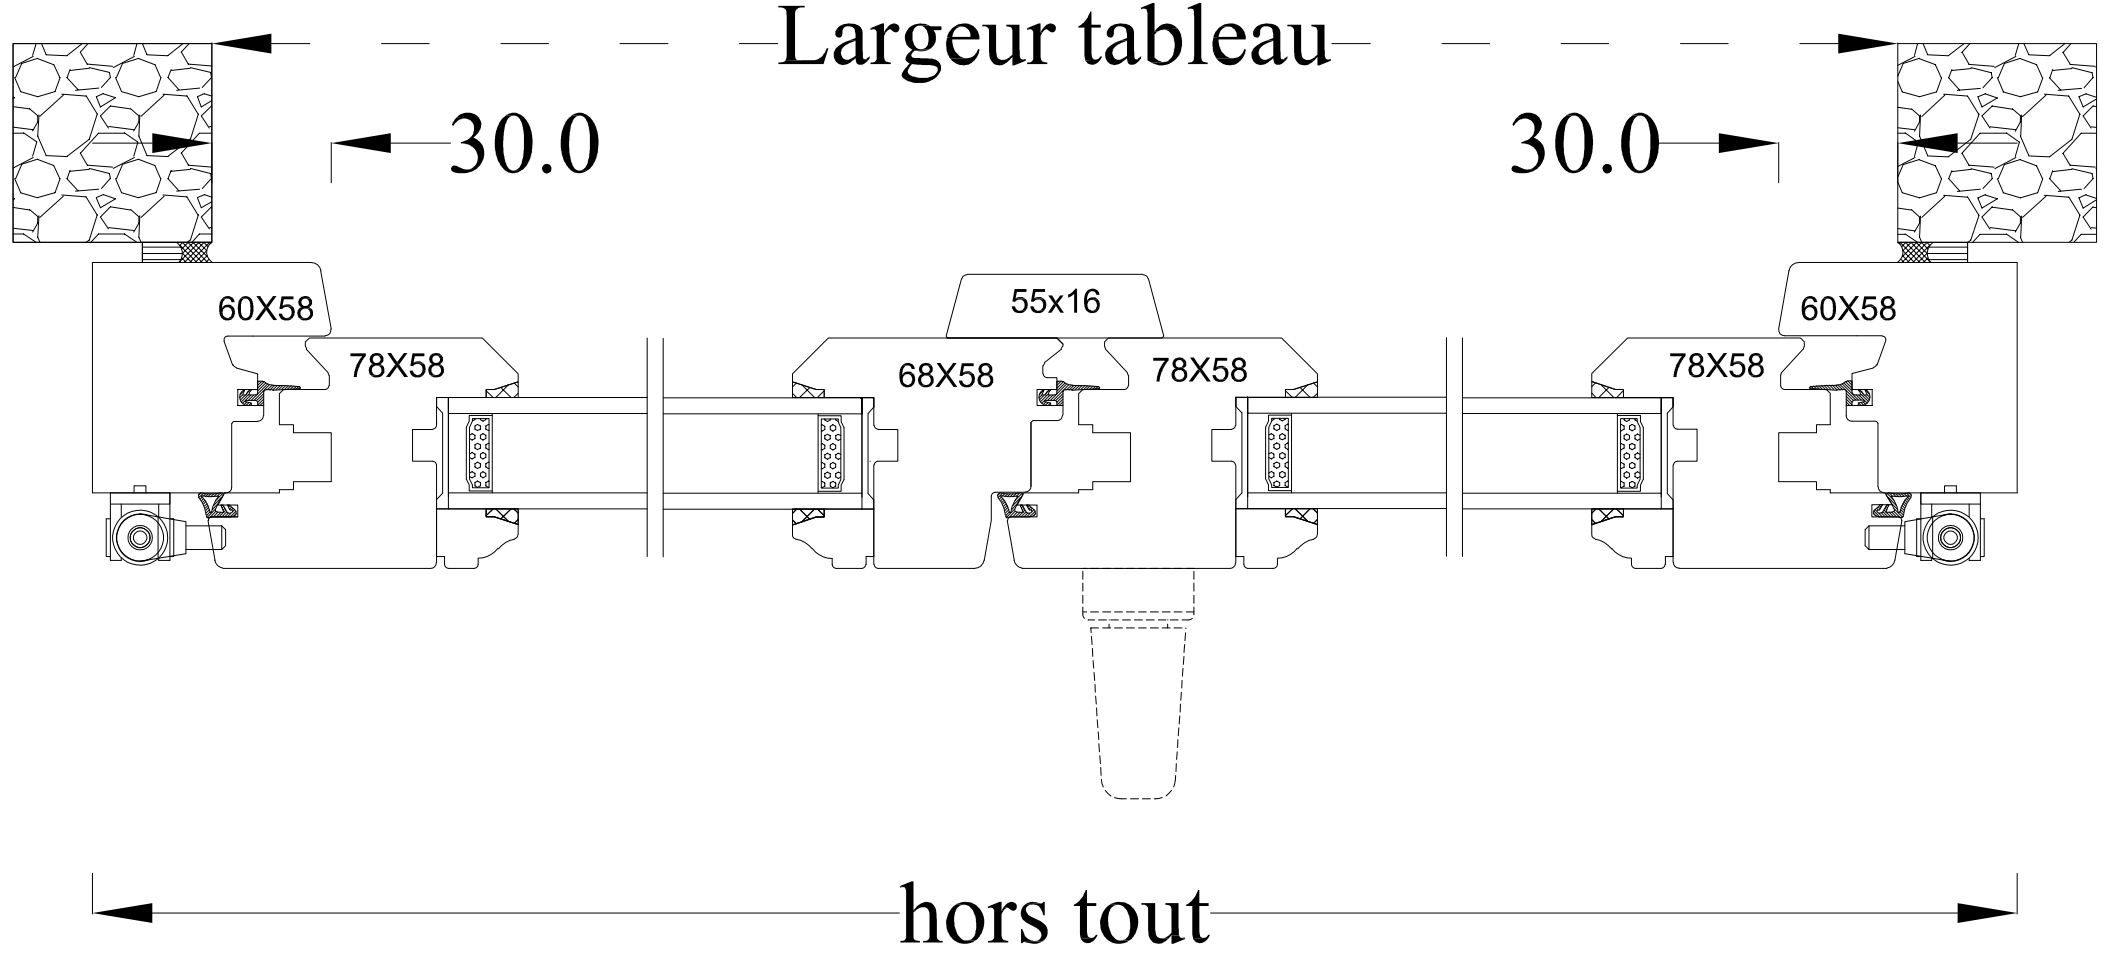

Coupe horizontale

Coupe verticale

TRADITION 58 J12 pente 45° EXT.

*Croisée OB 2 vtx droite tirant, poignée décentrée
Moulure douçine intérieure / pente 45° extérieure*

Code : CR2 OB

Date :		Client :	
Dess.par:		Chantier:	
	Tél : 02 51 51 70 37 Fax : 02 51 51 79 37 www.menuiserie-marquis.fr 132 rue de la Fondanière		A4
			Page 15