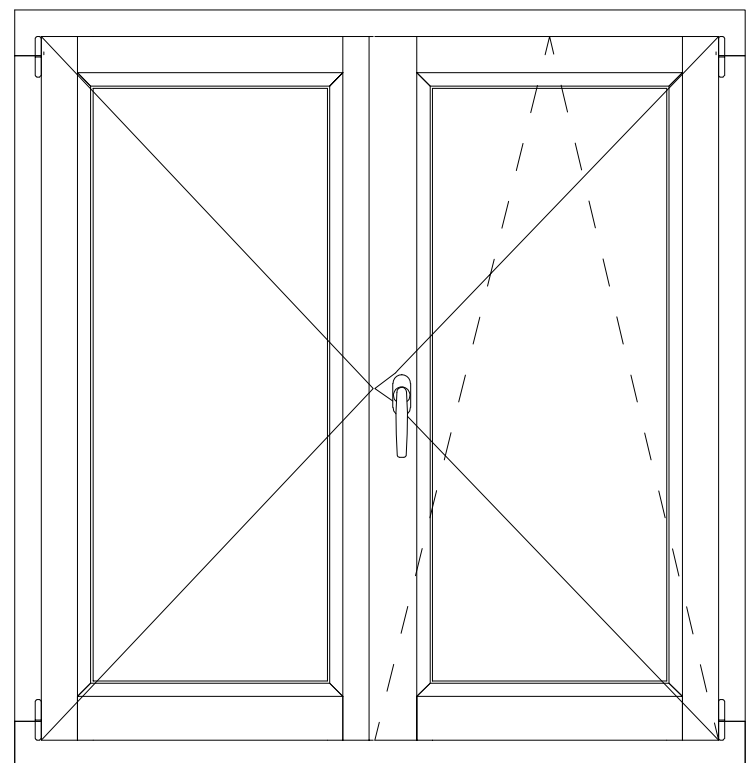

Coupe horizontale

Coupe verticale

TRADITION 58 J12 pente 45° EXT.

*Croisée OB 2 vtx droite tirant, poignée décentrée
Moulure douçine intérieure / pente 45° extérieure*

Code : CR2 OB

Date :		Client :	
Dess.par:		Chantier:	
	Tél : 02 51 51 70 37 Fax : 02 51 51 79 37 www.menuiserie-marquis.fr 132 rue de la Fondanière		A4
			Page 15