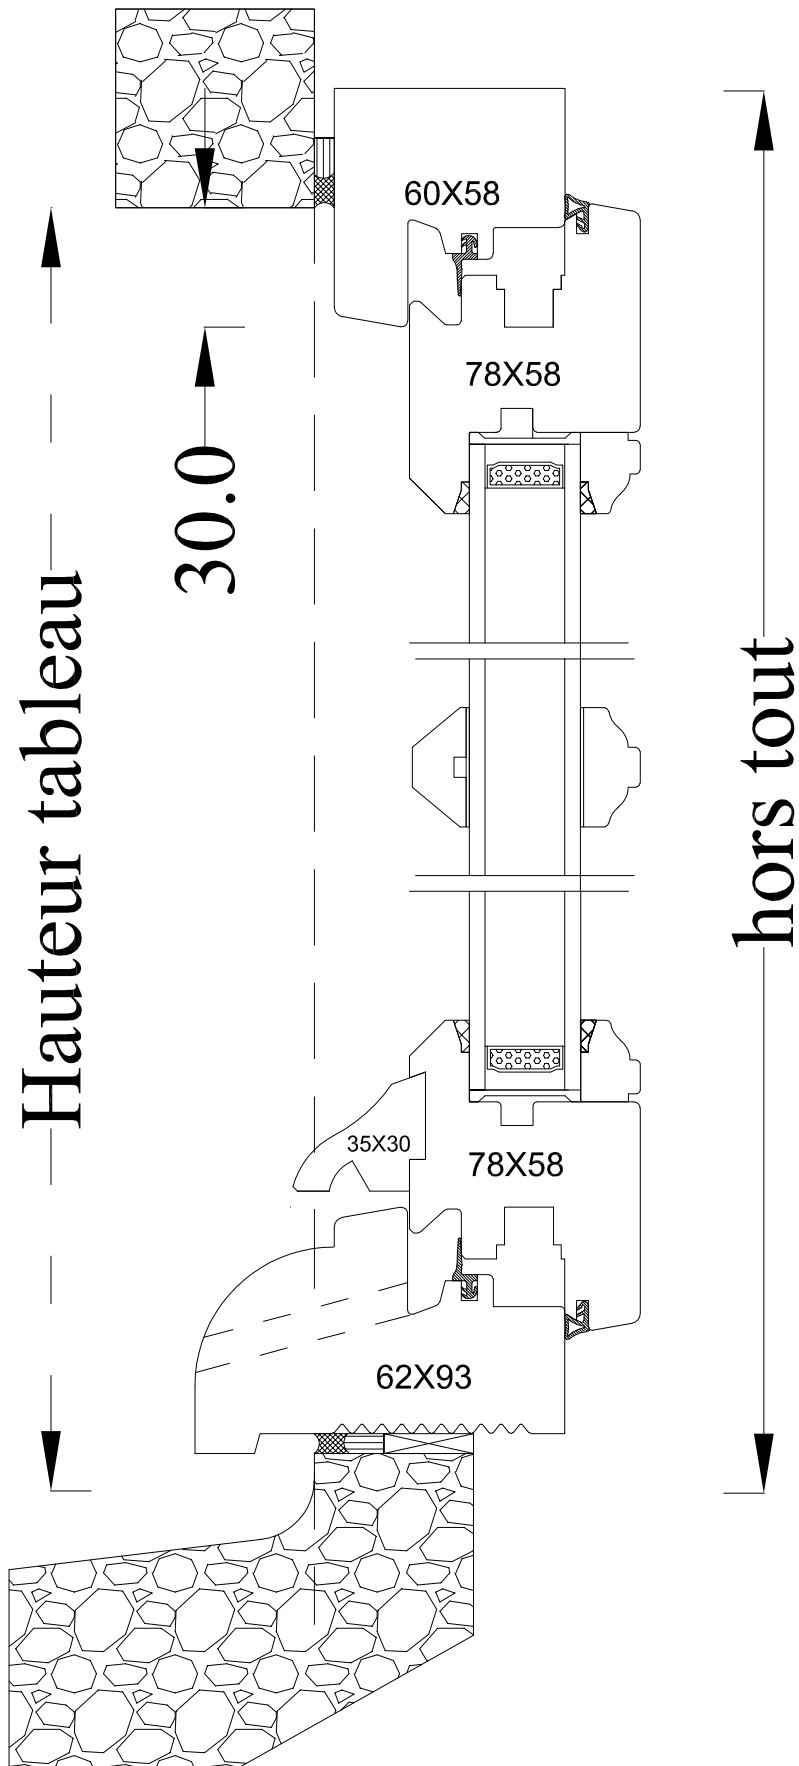

Coupe horizontale

Coupe verticale

TRADITION 58 J12 pente 45° EXT.

*Croisée OB 2 vtx droite tirant, poignée décentrée
Moulure douçine intérieure / pente 45° extérieure*

Code : CR2 OB

Date :		Client :	
Dess.par:		Chantier:	
	Tél : 02 51 51 70 37 Fax : 02 51 51 79 37 www.menuiserie-marquis.fr 132 rue de la Fondanière		A4
			Page 15