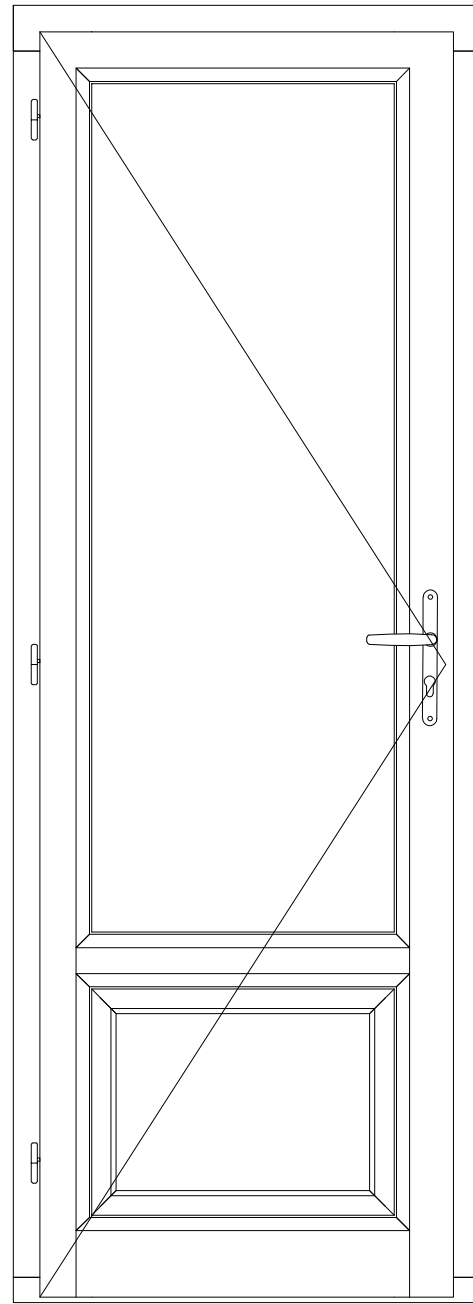

Coupe horizontale

Coupe verticale

TRADITION 58 J12 pente 45° EXT

Porte serrure barillet 1 vantail D/G tirant, seuil de 20mm PMR
Moulure douçine intérieure / pente 45° extérieure

Code : PF1S

Date :		Client :	
Dess.par :		Chantier :	
 Tél : 02 51 51 70 37 Fax : 02 51 51 79 37 www.menuiserie-marquis.fr 132 rue de la Fondanière		A4	Page 20