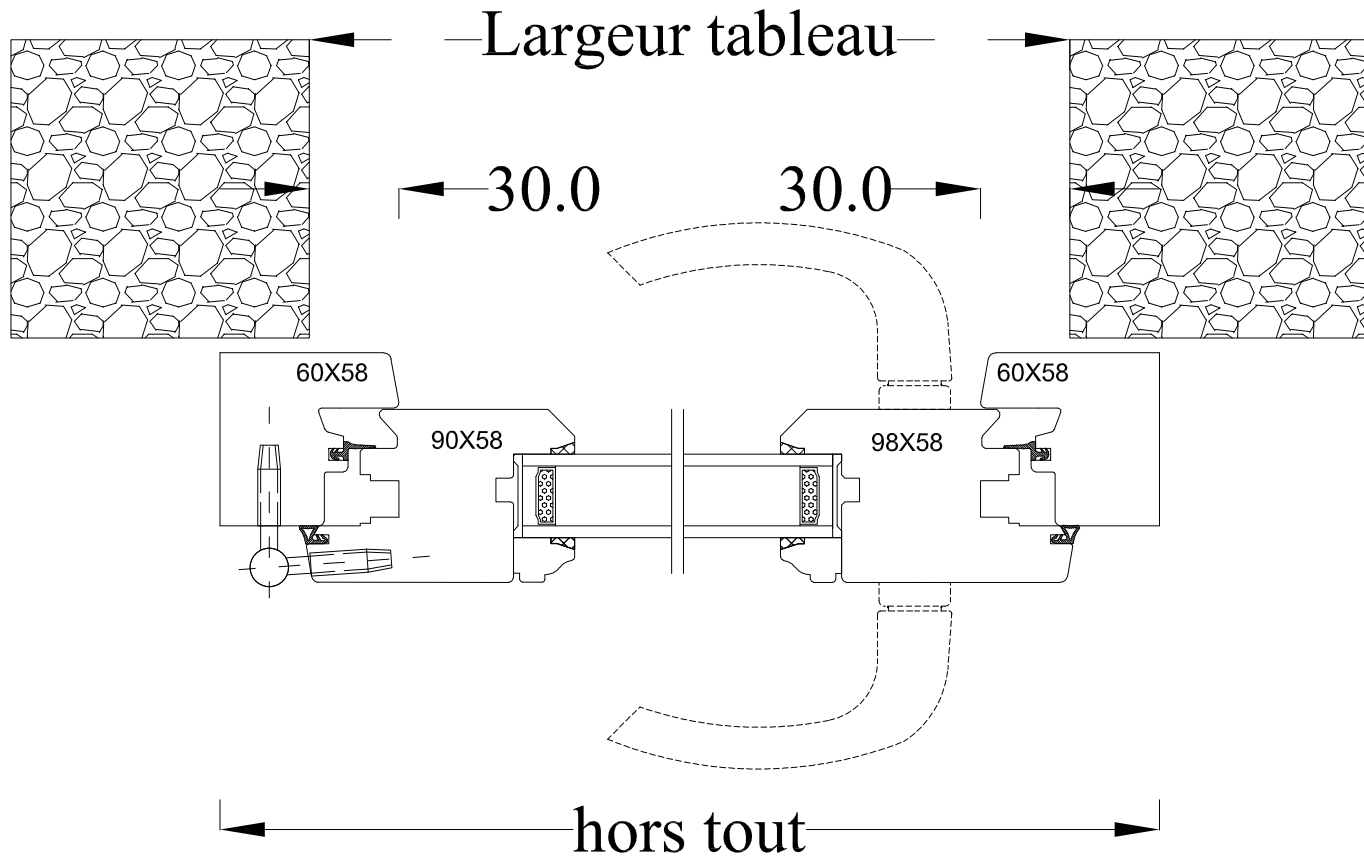

Coupe horizontale

Coupe verticale

TRADITION 58 J12 pente 45° EXT

Porte serrure barillet 1 vantail D/G tirant, seuil de 20mm PMR
Moulure douçine intérieure / pente 45° extérieure

Code : PF1S

Date :		Client :	
Dess.par :		Chantier :	
 Tél : 02 51 51 70 37 Fax : 02 51 51 79 37 www.menuiserie-marquis.fr 132 rue de la Fondanière		A4	Page 20