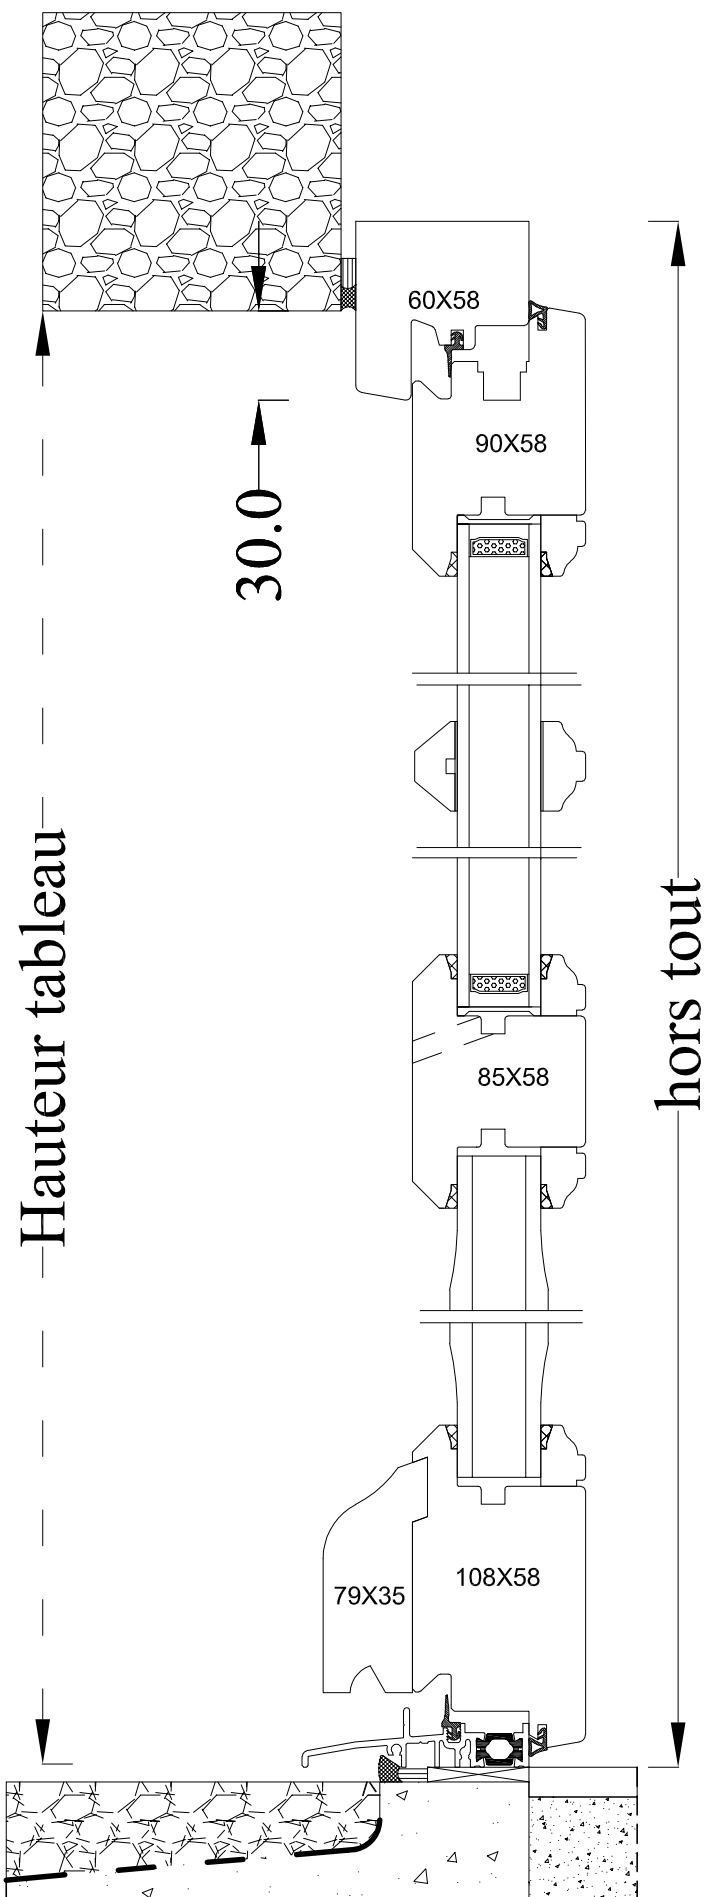

Coupe horizontale

Coupe verticale

TRADITION 58 J12 pente 45° EXT

Porte serrure barillet 1 vantail D/G tirant, seuil de 20mm PMR
Moulure douçine intérieure / pente 45° extérieure

Code : PF1S

Date :		Client :	
Dess.par :		Chantier :	
 Tél : 02 51 51 70 37 Fax : 02 51 51 79 37 www.menuiserie-marquis.fr 132 rue de la Fondanière		A4	Page 20