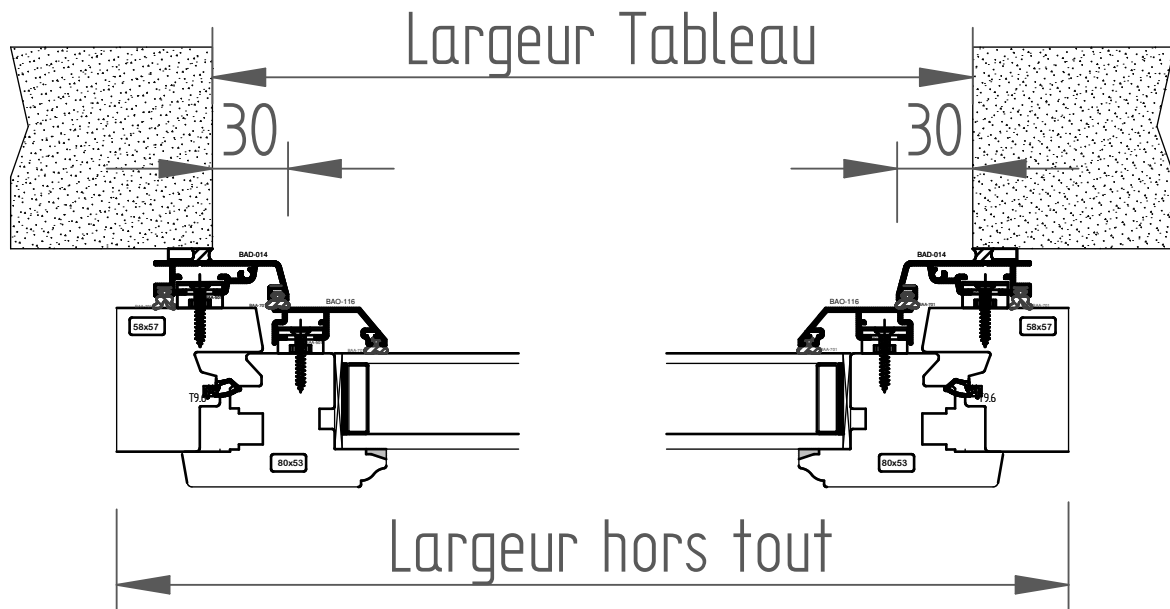

Coupe horizontale

Coupe verticale

Gamme Bois / Alu 58 Pente 45° EXT

Chassis fixe faux ouvrant

Moulure doucine intérieure / Pente 45° extérieure

Code: CFFO

Date:		Client:	
Dess.par:			
Menuiserie MARQUIS	Tél : 02 51 51 70 37 www.menuiserie-marquis.fr 132 Rue de La Fondanière 85120 LA TARDIERE	Chantier:	
		A4	Page