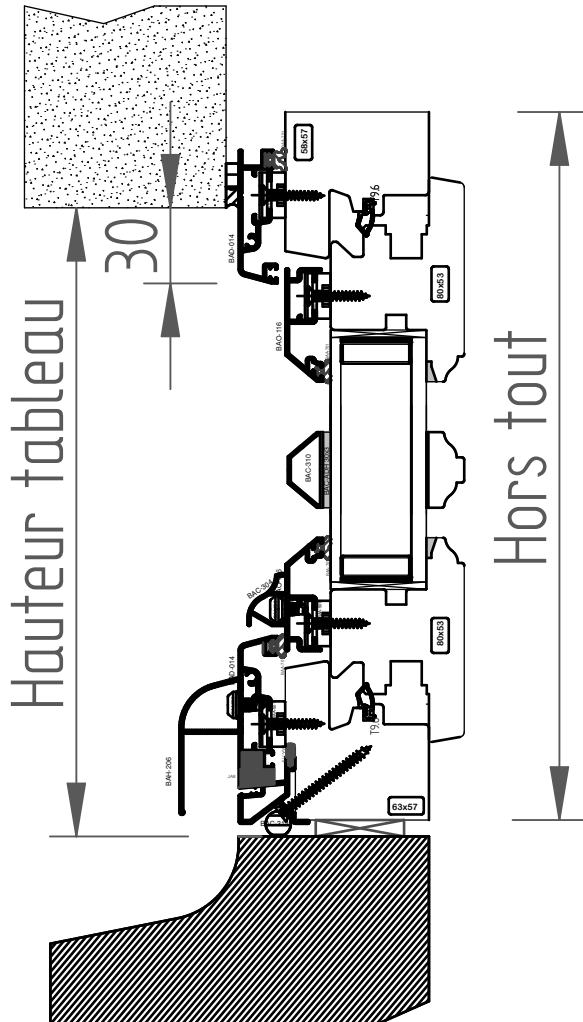

Coupe horizontale

Coupe verticale

Gamme Bois / Alu 58 Pente 45° EXT

Chassis fixe faux ouvrant

Moulure doucine intérieure / Pente 45° extérieure

Code: CFFO

Date:		Client:	
Dess.par:			
Menuiserie MARQUIS	Tél : 02 51 51 70 37 www.menuiserie-marquis.fr 132 Rue de La Fondanière 85120 LA TARDIERE	Chantier:	
		A4	Page