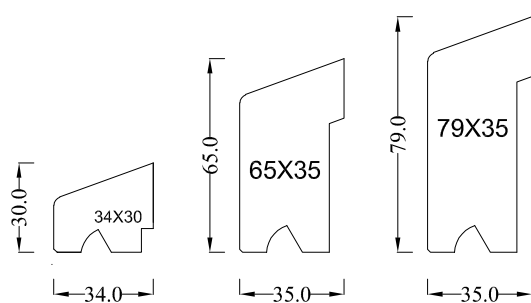

Détails des gammes

Planches des accessoires

Parcloles ouvrantes 58-68mm

Petits bois collés 58-68mm

Parcloles dormantes 58-68mm

Petits bois mortaisés

Fausse cote 58-68mm

Grille amovible petits bois

Jet d'eau standart 58-68mm

Cimaise bec de corbin

Jet d'eau contemporain 58-68mm

Jet d'eau spéciaux sur demande à la commande après étude de faisabilité

Tapées d'isolation

Variable de 56 à 116mm dimensions standart