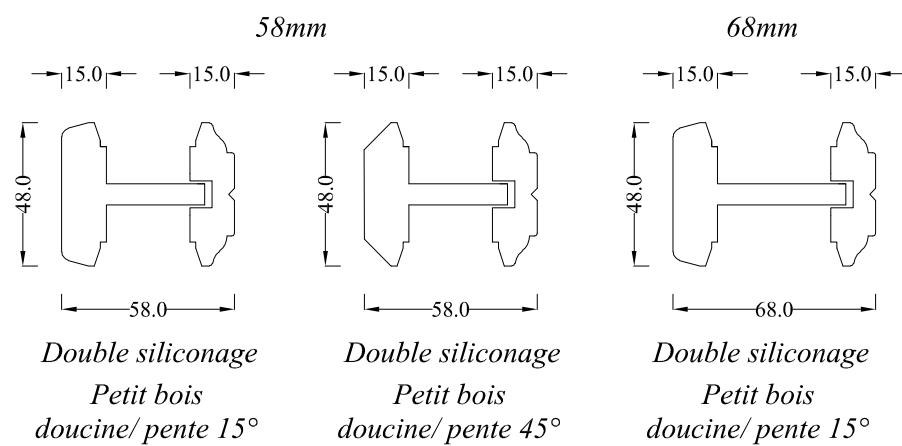

Détails des gammes

Planches des accessoires

Parcloles ouvrantes 58-68mm

Petits bois collés 58-68mm

Parcloles dormantes 58-68mm

Petits bois mortaisés

Fausse cote 58-68mm

Grille amovible petits bois

Jet d'eau standart 58-68mm

Cimaise bec de corbin

Jet d'eau contemporain 58-68mm

Jet d'eau spéciaux sur demande à la commande après étude de faisabilité

Tapées d'isolation

Variable de 56 à 116mm dimensions standart