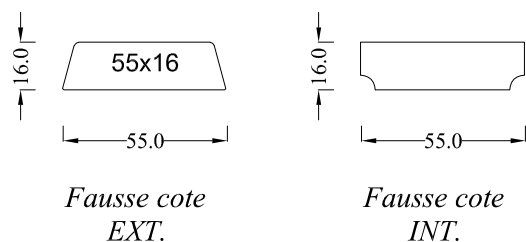

Détails des gammes

Planches des accessoires

Parcloles ouvrantes 58-68mm

Petits bois collés 58-68mm

Parcloles dormantes 58-68mm

Petits bois mortaisés

Fausse cote 58-68mm

Grille amovible petits bois

Jet d'eau standart 58-68mm

Cimaise bec de corbin

Jet d'eau contemporain 58-68mm

Jet d'eau spéciaux sur demande à la commande après étude de faisabilité

Tapées d'isolation

Variable de 56 à 116mm dimensions standart