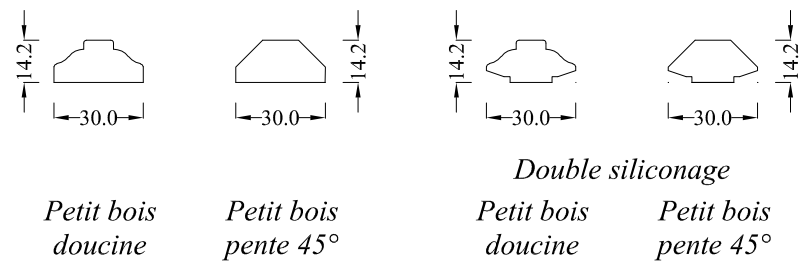

Détails des gammes

Planches des accessoires

Parcloles ouvrantes 58-68mm

Petits bois collés 58-68mm

Parcloles dormantes 58-68mm

Petits bois mortaisés

Fausse cote 58-68mm

Grille amovible petits bois

Jet d'eau standart 58-68mm

Cimaise bec de corbin

Jet d'eau contemporain 58-68mm

Jet d'eau spéciaux sur demande à la commande après étude de faisabilité

Tapées d'isolation

Variable de 56 à 116mm dimensions standart