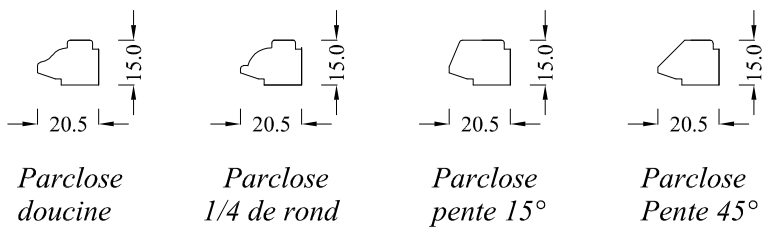

Détails des gammes

Planches des accessoires

Parcloles ouvrantes 58-68mm

Petits bois collés 58-68mm

Parcloles dormantes 58-68mm

Petits bois mortaisés

Fausse cote 58-68mm

Grille amovible petits bois

Jet d'eau standart 58-68mm

Cimaise bec de corbin

Jet d'eau contemporain 58-68mm

Jet d'eau spéciaux sur demande à la commande après étude de faisabilité

Tapées d'isolation

Variable de 56 à 116mm dimensions standart