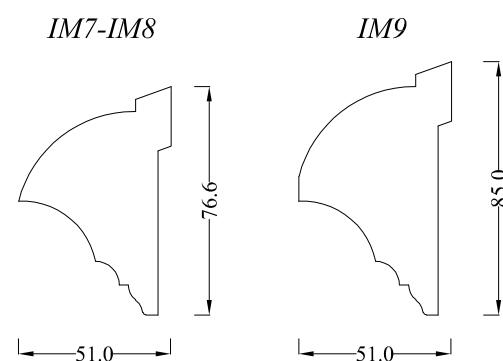

Détails des gammes

Planches des accessoires

Parcloles ouvrantes 58-68mm

Petits bois collés 58-68mm

Parcloles dormantes 58-68mm

Petits bois mortaisés

Fausse cote 58-68mm

Grille amovible petits bois

Jet d'eau standart 58-68mm

Cimaise bec de corbin

Jet d'eau contemporain 58-68mm

Jet d'eau spéciaux sur demande à la commande après étude de faisabilité

Tapées d'isolation

Variable de 56 à 116mm dimensions standart