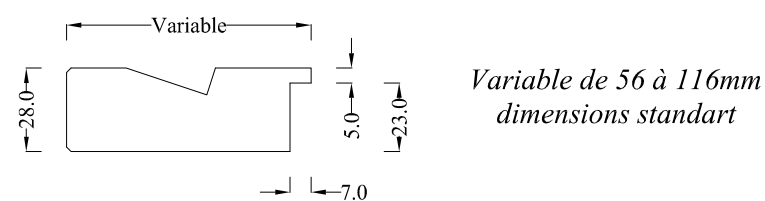

Jet d'eau standart 58-68mm

Cimaise bec de corbin

Jet d'eau contemporain 58-68mm

Jet d'eau spéciaux sur demande à la commande après étude de faisabilité

Tapées d'isolation

Variable de 56 à 116mm dimensions standart