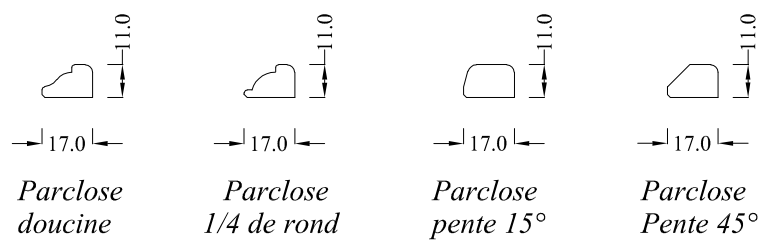

Détails des gammes

Planches des accessoires

Parcloles ouvrantes 58-68mm

Petits bois collés 58-68mm

Parcloles dormantes 58-68mm

Petits bois mortaisés

Fausse cote 58-68mm

Grille amovible petits bois

Jet d'eau standart 58-68mm

Cimaise bec de corbin

Jet d'eau contemporain 58-68mm

Jet d'eau spéciaux sur demande à la commande après étude de faisabilité

Tapées d'isolation

Variable de 56 à 116mm dimensions standart