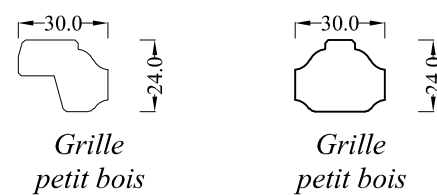

Détails des gammes

Planches des accessoires

Parcloles ouvrantes 58-68mm

Petits bois collés 58-68mm

Parcloles dormantes 58-68mm

Petits bois mortaisés

Fausse cote 58-68mm

Grille amovible petits bois

Jet d'eau standart 58-68mm

Cimaise bec de corbin

Jet d'eau contemporain 58-68mm

Jet d'eau spéciaux sur demande à la commande après étude de faisabilité

Tapées d'isolation

Variable de 56 à 116mm dimensions standart