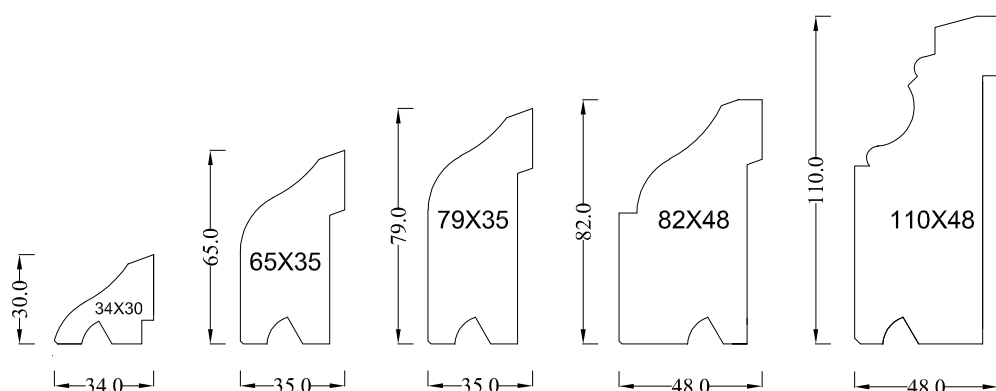

Détails des gammes

Planches des accessoires

Parcloles ouvrantes 58-68mm

Petits bois collés 58-68mm

Parcloles dormantes 58-68mm

Petits bois mortaisés

Fausse cote 58-68mm

Grille amovible petits bois

Jet d'eau standart 58-68mm

Cimaise bec de corbin

Jet d'eau contemporain 58-68mm

Jet d'eau spéciaux sur demande à la commande après étude de faisabilité

Tapées d'isolation

Variable de 56 à 116mm dimensions standart