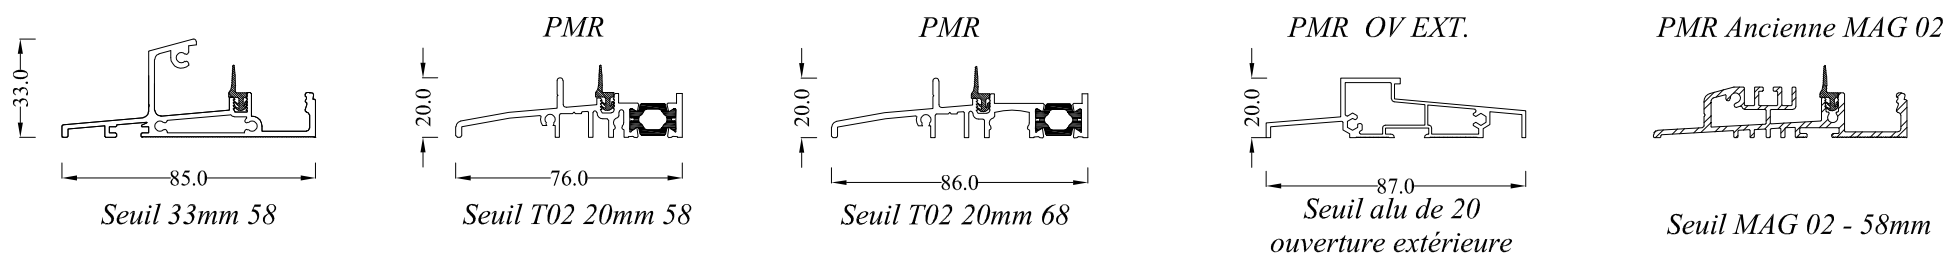

Détails des gammes

Planches des accessoires

Panneau affleurant ext.

Panneaux 58mm * Panneaux pointe de diamant spéciaux plan à la demande

Panneaux 68mm

Seuil alu 58-68mm

Habillage standart rénovation 58-68mm