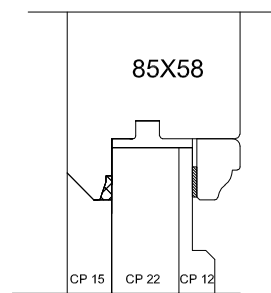

Détails des gammes

Planches des accessoires

Panneau affleurant ext.

Panneaux 58mm * Panneaux pointe de diamant spéciaux plan à la demande

Panneaux 68mm

Seuil alu 58-68mm

Habillage standart rénovation 58-68mm