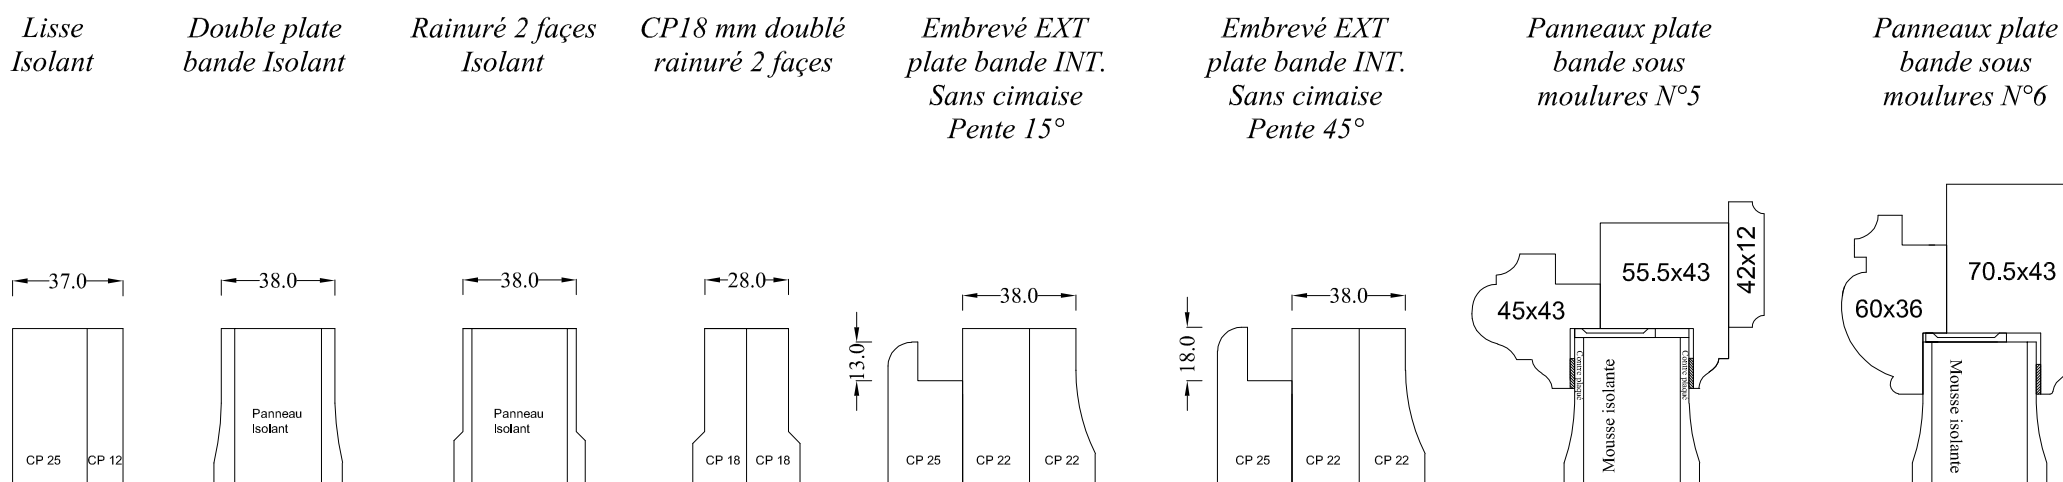

Détails des gammes

Planches des accessoires

Panneau affleurant ext.

Panneaux 58mm * Panneaux pointe de diamant spéciaux plan à la demande

Panneaux 68mm

Seuil alu 58-68mm

Habillage standart rénovation 58-68mm