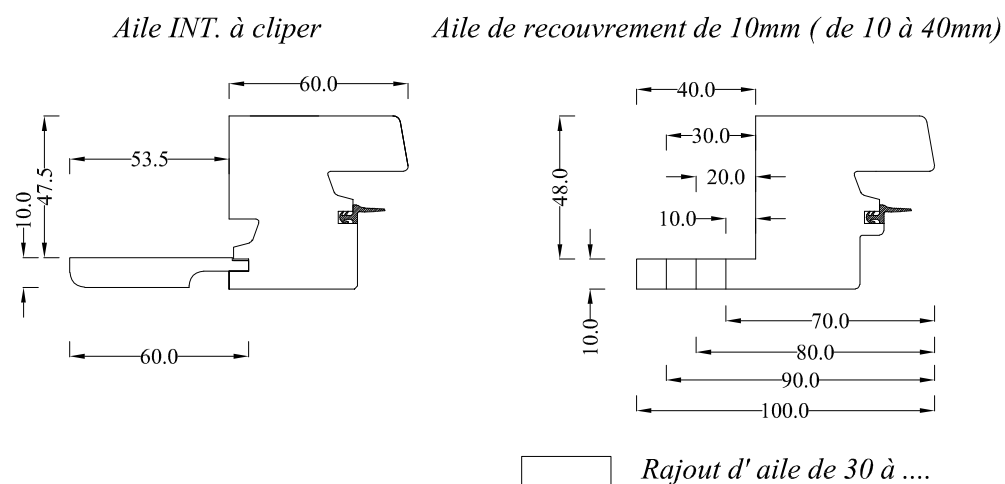

Ailes de recouvrement rénovation

132 rue de la Fondanière
85120 la Tardière

Tél : 02 51 51 70 37
Fax : 02 51 51 79 37
www.menuiserie-marquis.fr