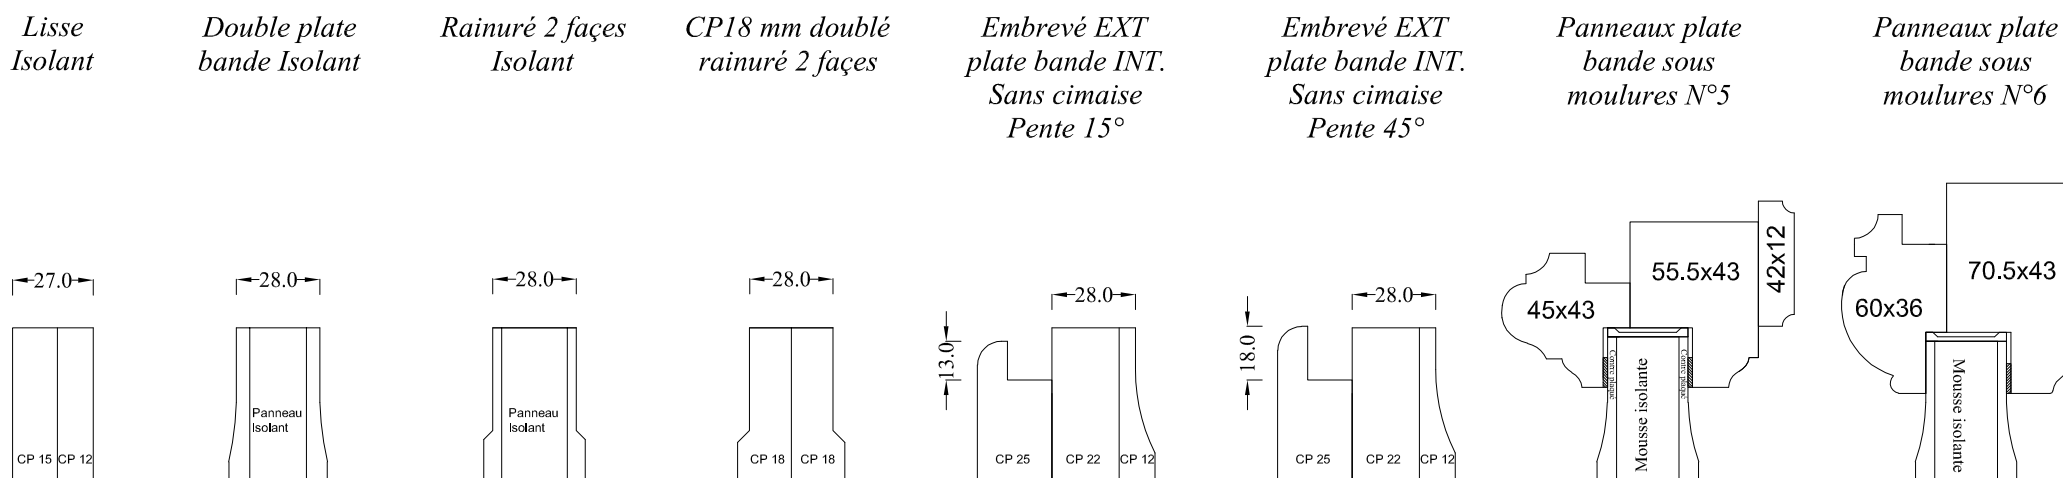

Détails des gammes

Planches des accessoires

Panneau affleurant ext.

Panneaux 58mm * Panneaux pointe de diamant spéciaux plan à la demande

Panneaux 68mm

Seuil alu 58-68mm

Habillage standart rénovation 58-68mm