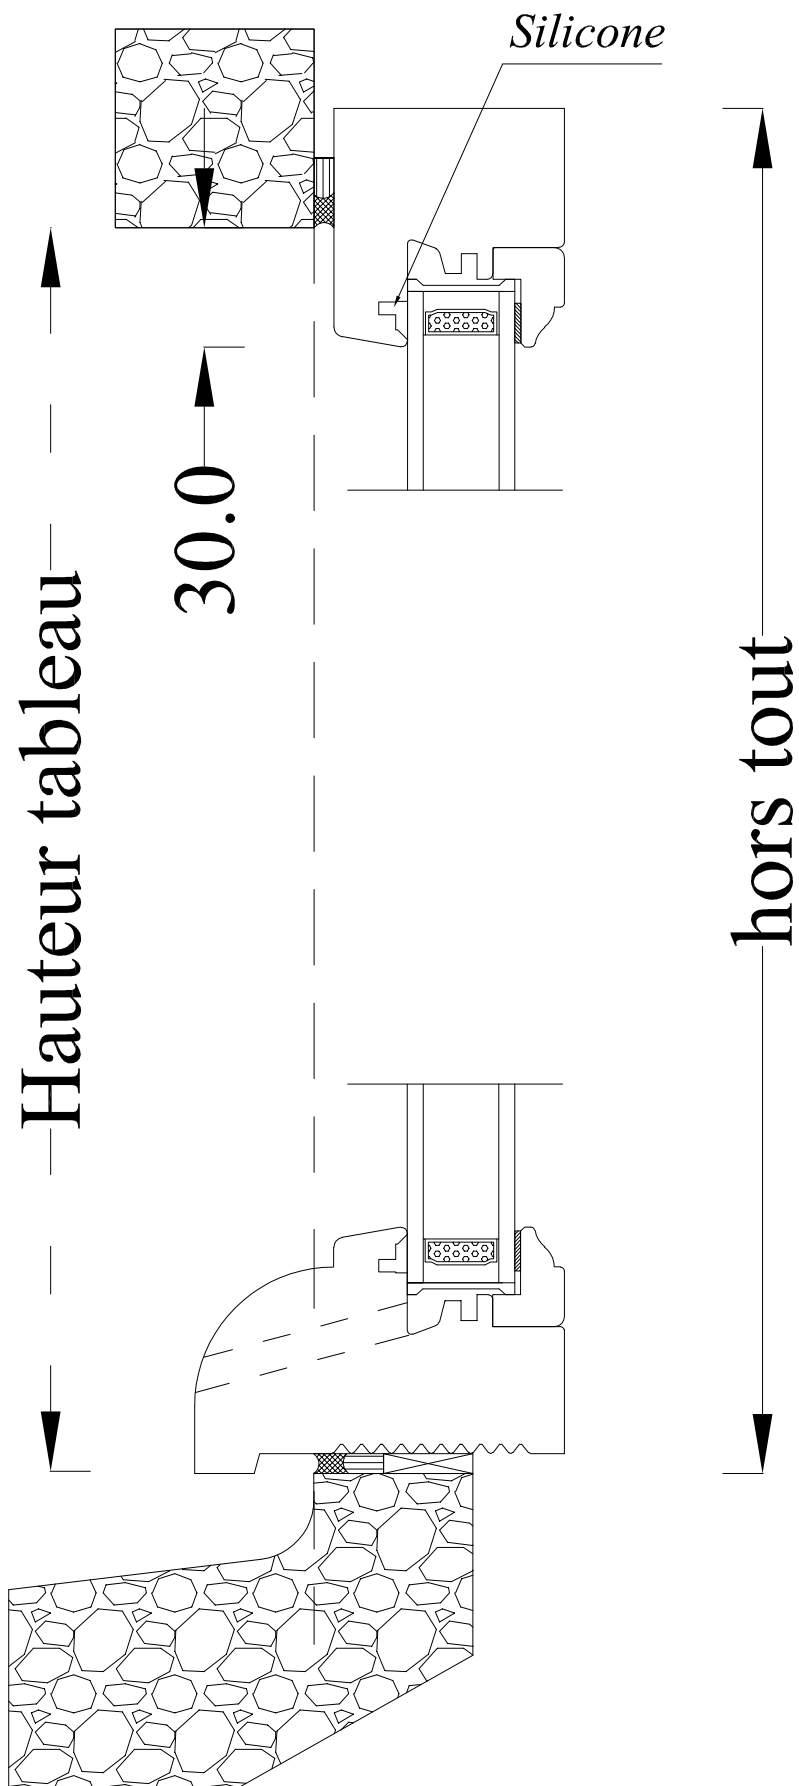

Coupe horizontale

Coupe verticale

TRADITION 58 J12 pente 15° EXT.

Châssis fixe en dormant

Moulure douçine intérieure / pente 15° extérieure

Code : CF

Date :		Client :	
Dess.par:		Chantier:	
	Tél : 02 51 51 70 37 Fax : 02 51 51 79 37 www.menuiserie-marquis.fr 132 rue de la Fondanière	A4	Page 10