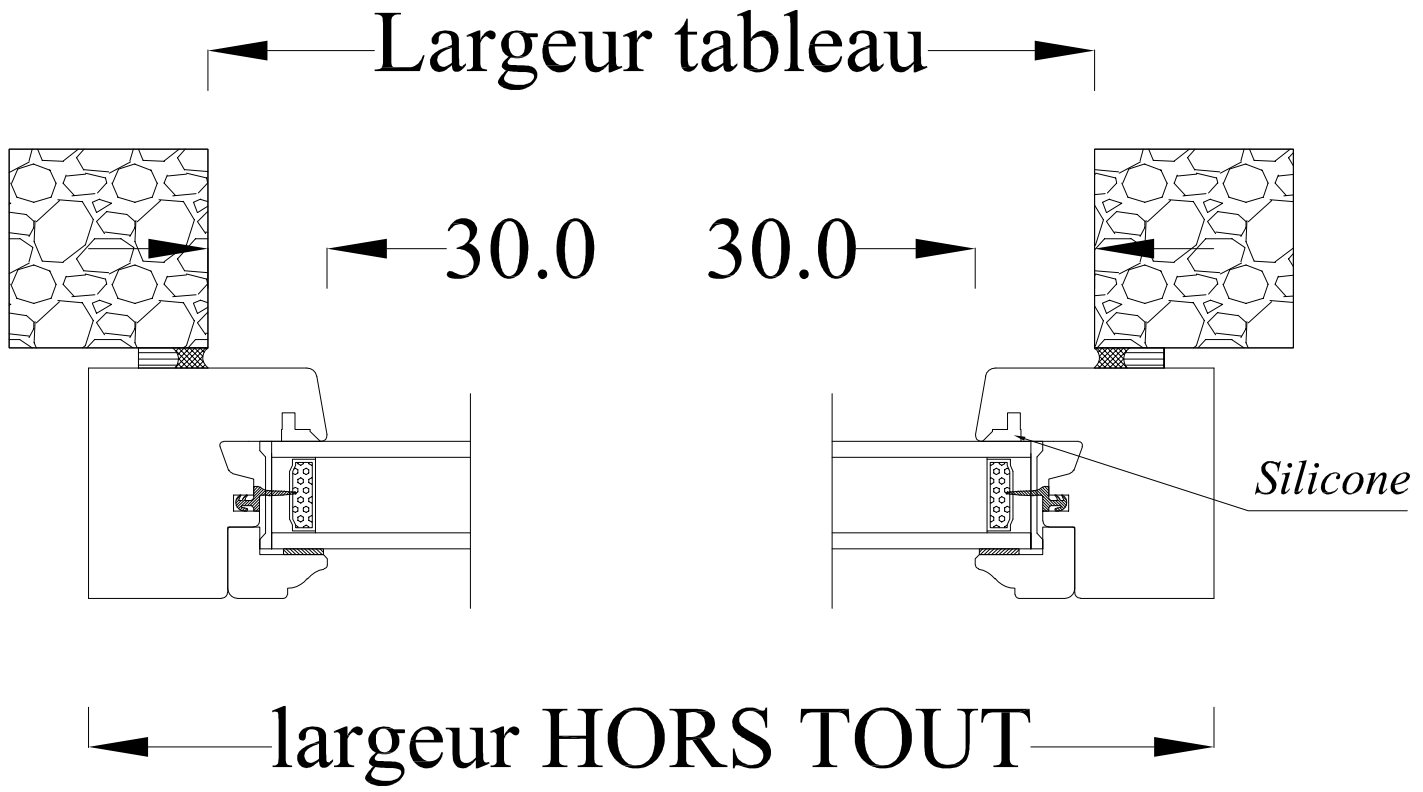

Coupe horizontale

Coupe verticale

TRADITION 58 J12 pente 15° EXT.

Châssis fixe en dormant

Moulure douçine intérieure / pente 15° extérieure

Code : CF

Date :		Client :	
Dess.par:		Chantier:	
	Tél : 02 51 51 70 37 Fax : 02 51 51 79 37 www.menuiserie-marquis.fr 132 rue de la Fondanière	A4	Page 10