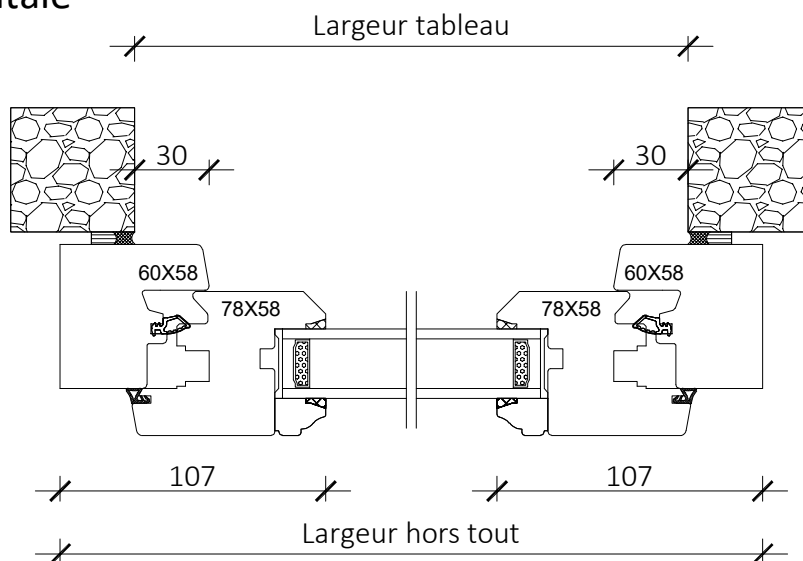

# Tradition 58mm

## Châssis fixe faux ouvrant CFFO

### Coupe horizontale