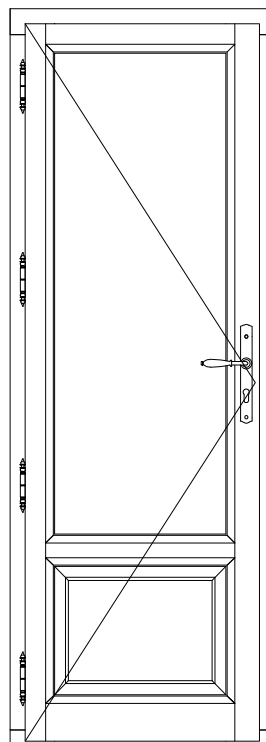

Ancienne 58mm

Porte fenêtre 1 vantail serrure PF1S

Coupe horizontale

Coupe verticale

Code : PF1SG