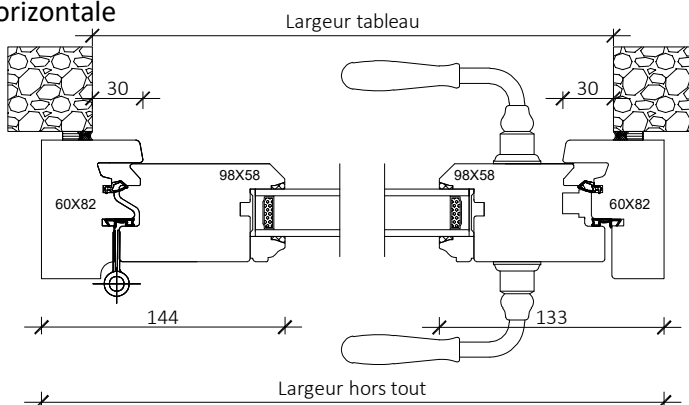

Ancienne 58mm

Porte fenêtre 1 vantail serrure PF1S

Coupe horizontale

Coupe verticale

Code : PF1SG