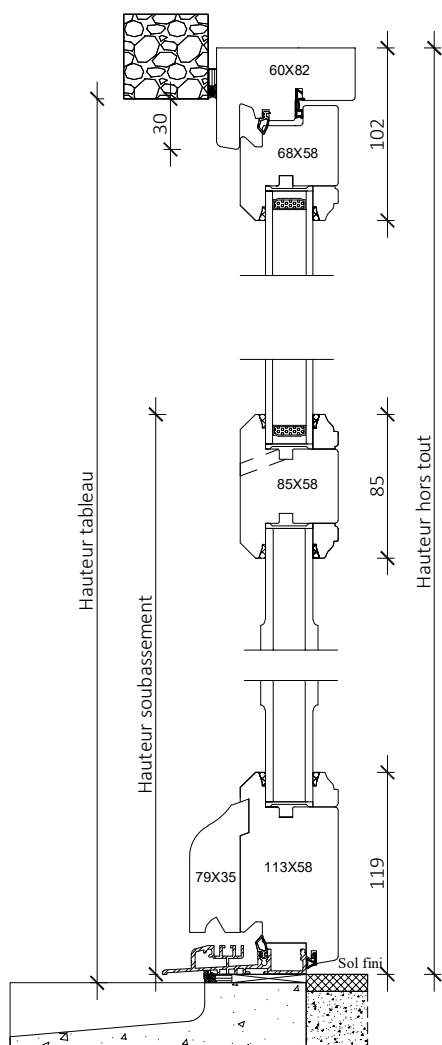

Ancienne 58mm

Porte fenêtre 1 vantail serrure PF1S

Coupe horizontale

Coupe verticale

Code : PF1SG