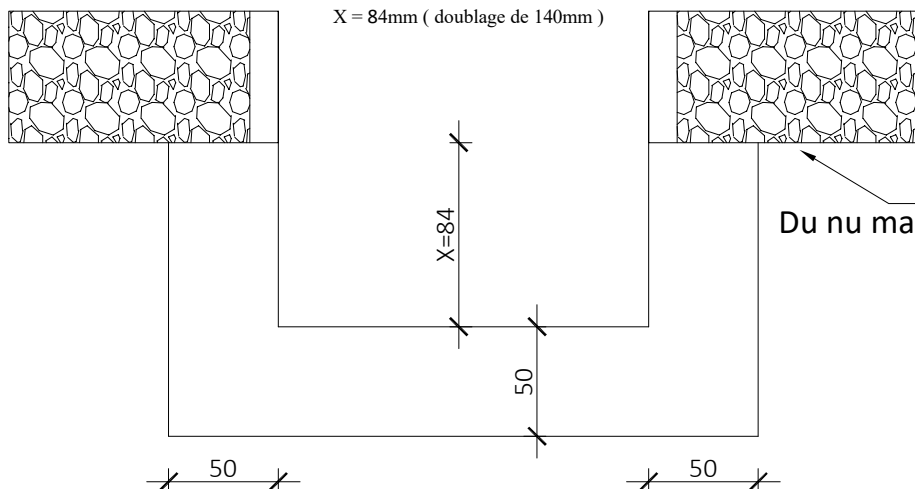

Tradition 68mm

Plan réservation maçonnerie
Seuil Ouvrant à l'anglaise

Tapées 140mm

Porte ouverture extérieure

Du nu maçonnerie ou bande de redressement

Largeur tableau

Du nu maçonnerie ou bande de redressement