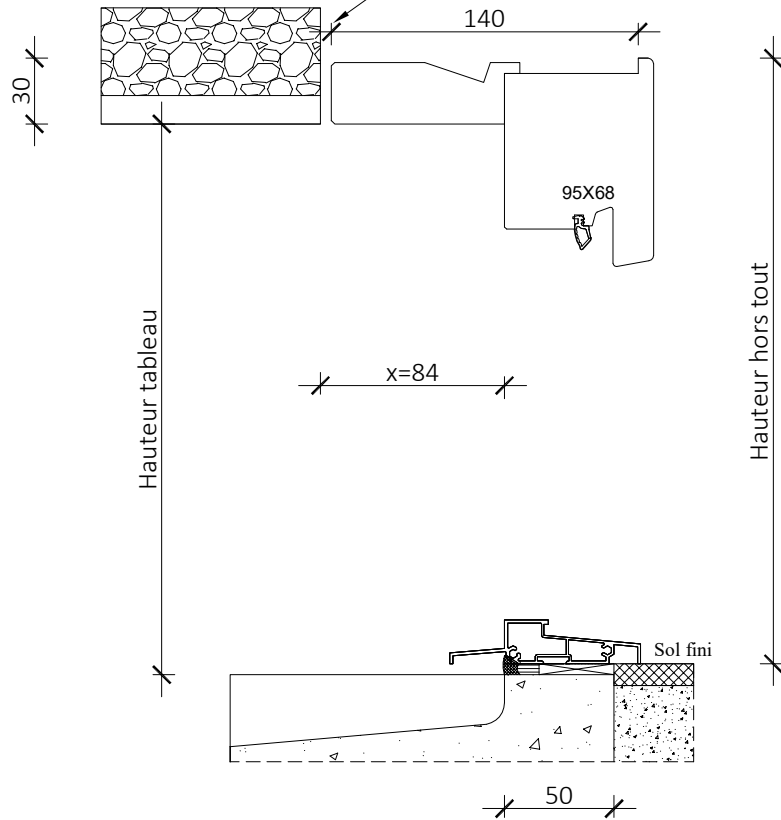

Tradition 68mm

Plan réservation maçonnerie
Seuil Ouvrant à l'anglaise

Tapées 140mm

Porte ouverture extérieure

Du nu maçonnerie ou bande de redressement

Largeur tableau

Du nu maçonnerie ou bande de redressement