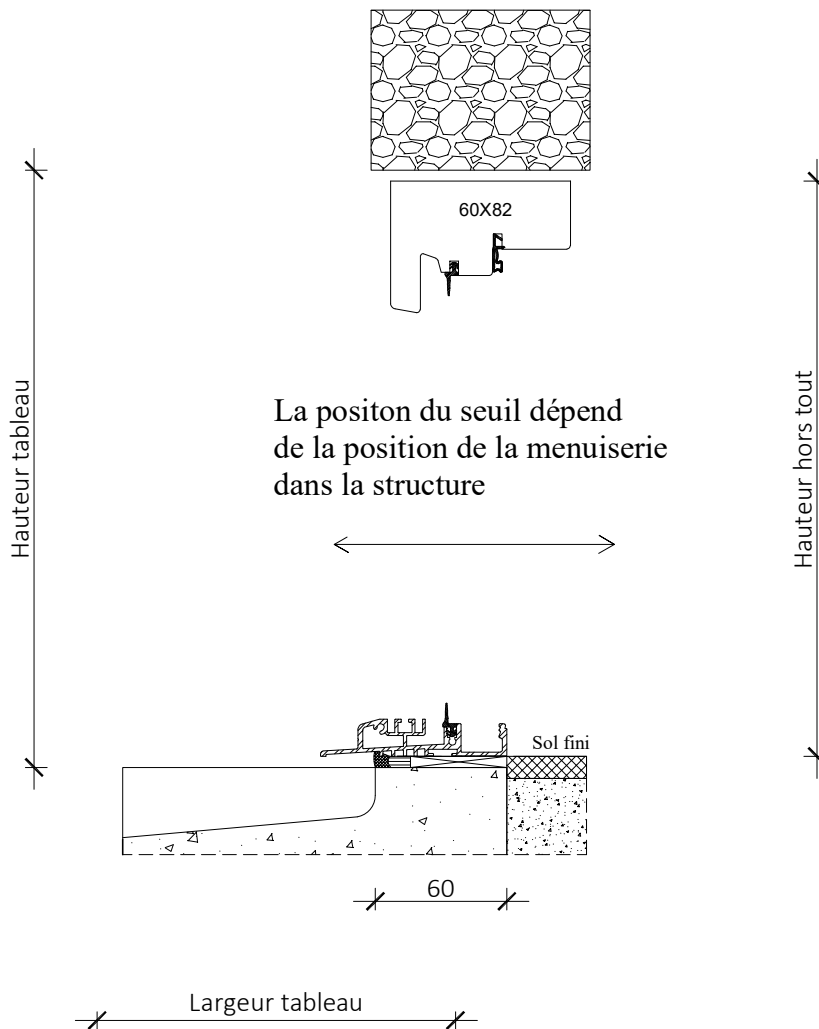

Ancienne / Prestige 58mm

Plan réservation maçonnerie
Seuil alu PMR 17mm

Pose Tunnel

Porte serrure ou crémone

La position du seuil dépend de la position de la menuiserie dans la structure