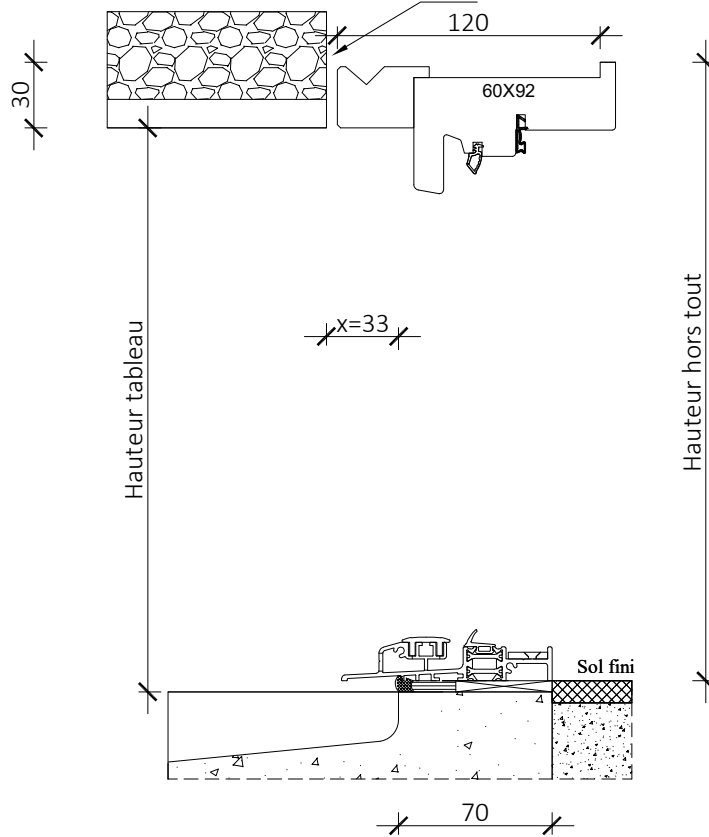

Ancienne / Prestige 68mm

Plan réservation maçonnerie
Seuil alu PMR 17mm

Tapées 120mm

Porte serrure ou crémone

Du nu maçonnerie ou bande de redressement

Largeur tableau